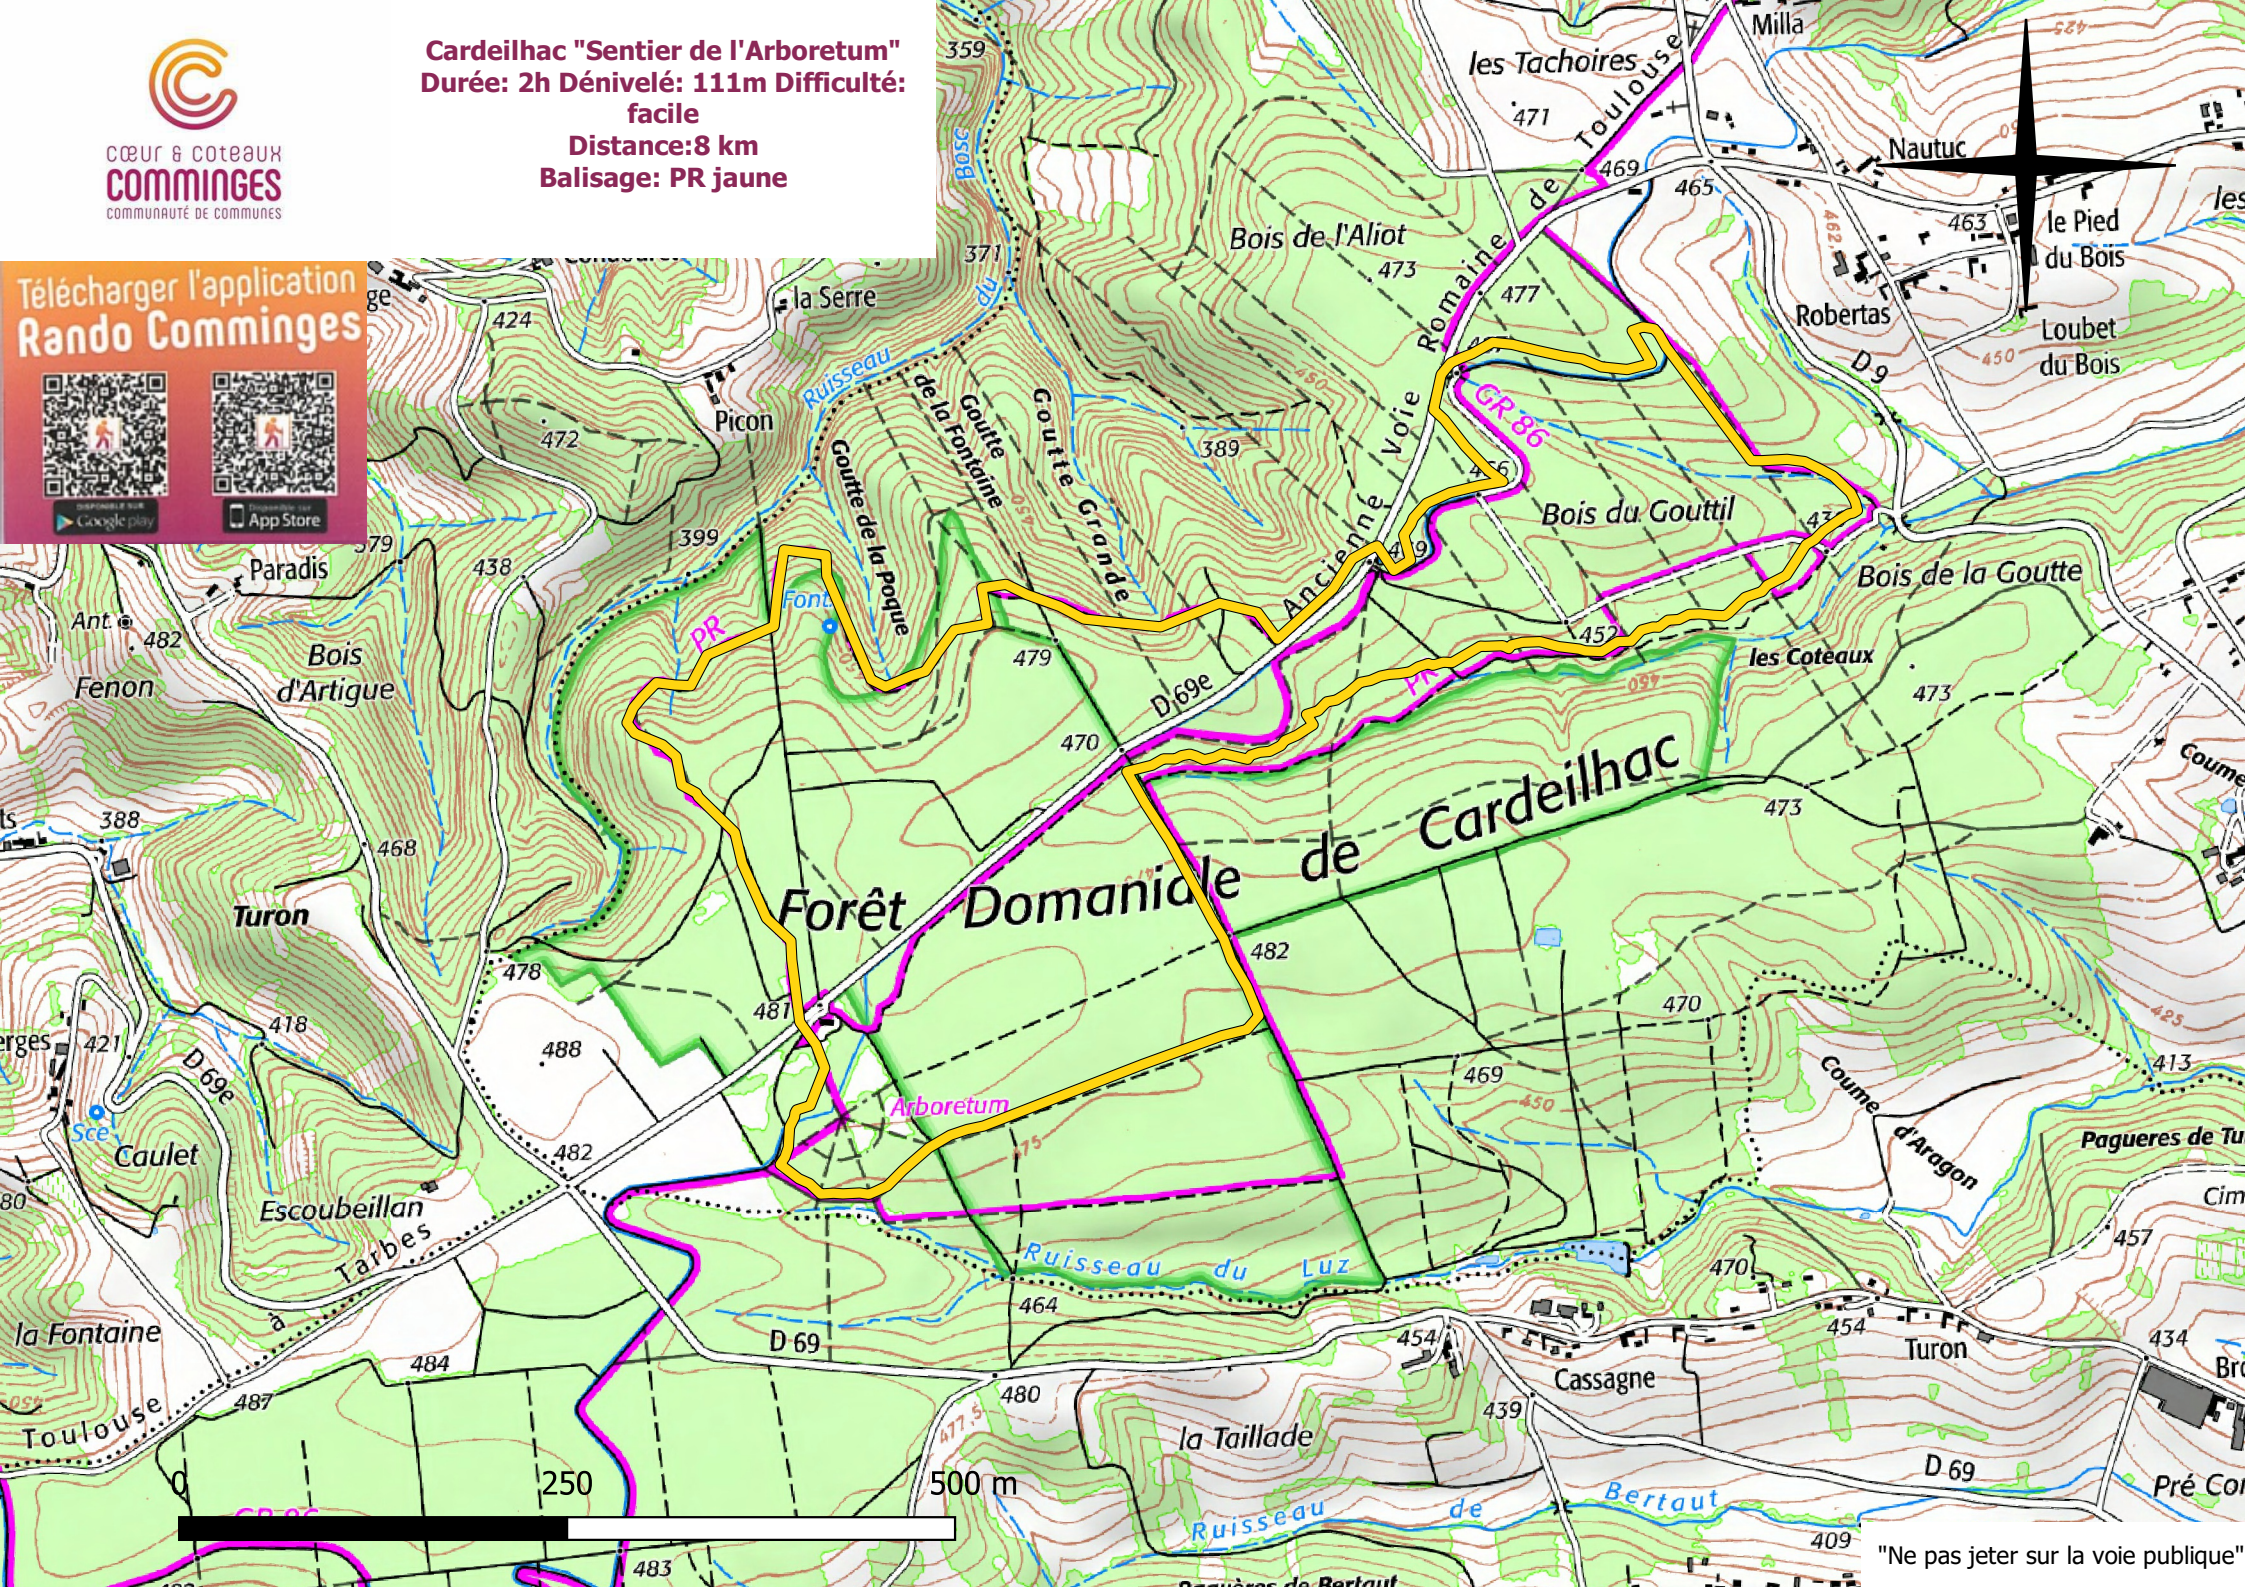

CŒUR & COTEAUX  
**COMMINGES**  
COMMUNAUTÉ DE COMMUNES

**Cardeilhac "Sentier de l'Arboretum"**  
Durée: 2h Dénivelé: 111m Difficulté:  
facile  
Distance: 8 km  
Balisage: PR jaune

Télécharger l'application  
**Rando Comminges**

"Ne pas jeter sur la voie publique"