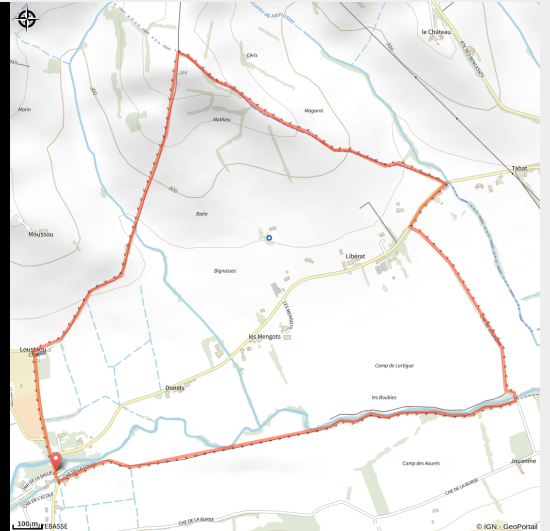

# Terrebasse "Entre Louge et Mathieu"

Terrebasse

No photo

## Infos pratiques

Pratique : Pédestre

Durée : 1 h 30

Longueur : 5.5 km

Dénivelé positif : 98 m

Difficulté : Intermédiaire

Type : Boucle

# Itinéraire

**Départ** : Terrebasse

**Arrivée** : Terrebasse

**Communes** : 1. Terrebasse  
2. Francon

## Profil altimétrique

Altitude min 263 m Altitude max 353 m