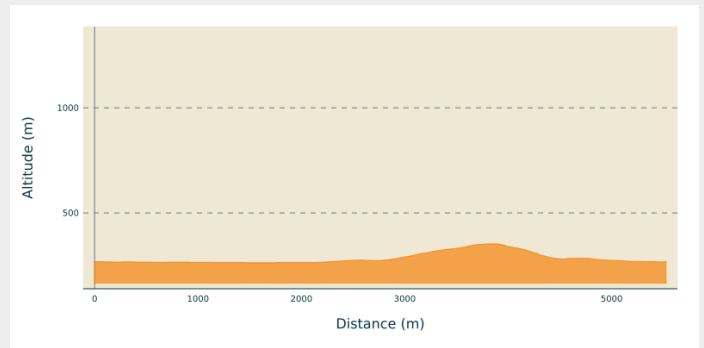

Terrebasse "Entre Louge et Mathieu"

Terrebasse

No photo

Infos pratiques

Pratique : Pédestre

Durée : 1 h 30

Longueur : 5.5 km

Dénivelé positif : 98 m

Difficulté : Intermédiaire

Type : Boucle

Itinéraire

Départ : Terrebonne

Arrivée : Terrebonne

Communes : 1. Terrebonne
2. Francon

Profil altimétrique

Altitude min 263 m Altitude max 353 m