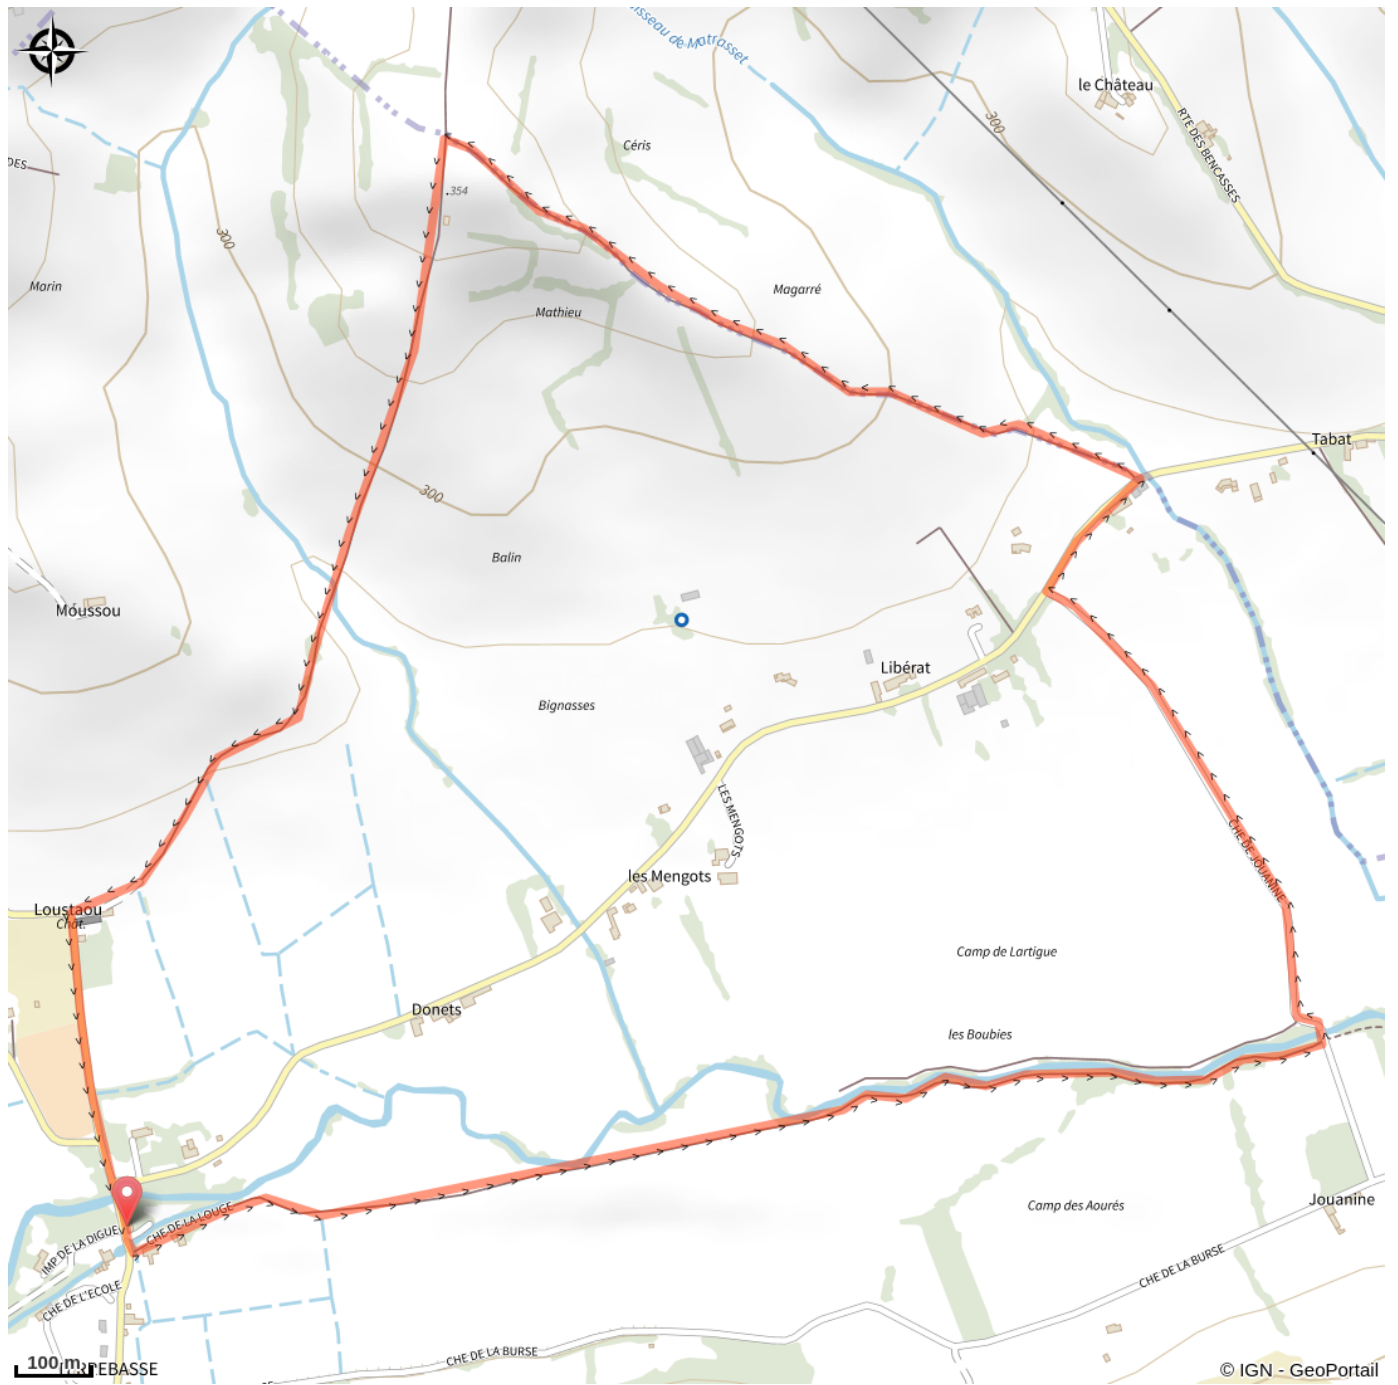

Terrebasse "Entre Louge et Mathieu"

Terrebasse

No photo

Infos pratiques

Pratique : Pédestre

Durée : 1 h 30

Longueur : 5.5 km

Dénivelé positif : 98 m

Difficulté : Intermédiaire

Type : Boucle

Itinéraire

Départ : Terrebonne

Arrivée : Terrebonne

Communes : 1. Terrebonne
2. Francon

Profil altimétrique

Altitude min 263 m Altitude max 353 m

Sur votre chemin...

Toutes les infos pratiques