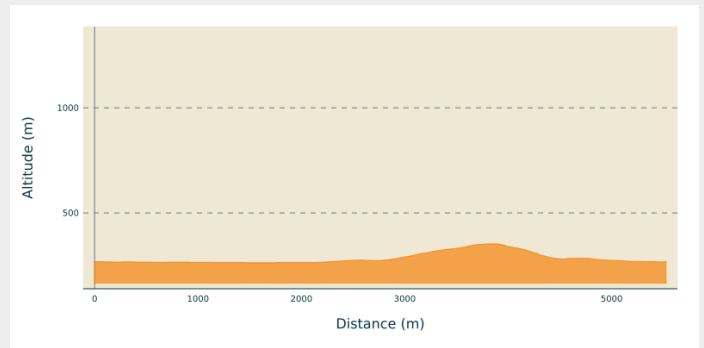

## Infos pratiques

Pratique : Pédestre

Durée : 1 h 30

Longueur : 5.5 km

Dénivelé positif : 98 m

Difficulté : Intermédiaire

Type : Boucle

# Itinéraire

**Départ** : Terrebasse

**Arrivée** : Terrebasse

**Communes** : 1. Terrebasse  
2. Francon

## Profil altimétrique

Altitude min 263 m Altitude max 353 m