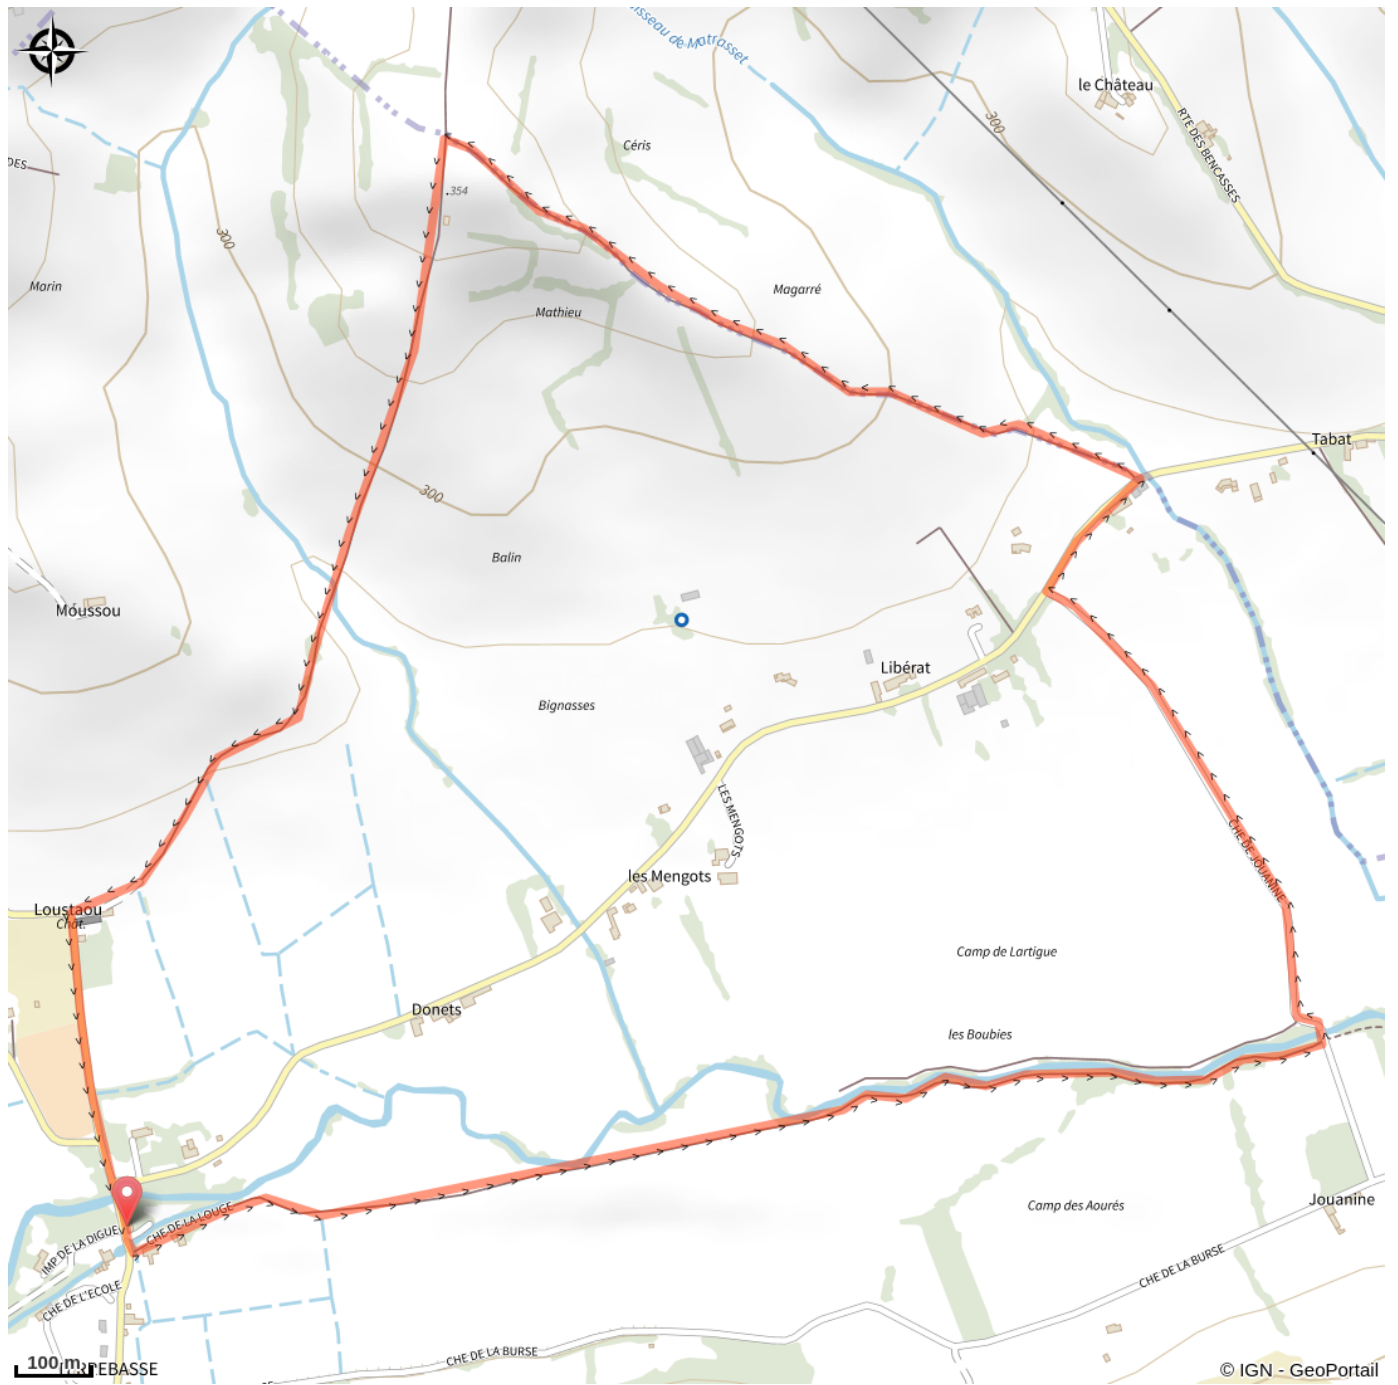

## Infos pratiques

Pratique : Pédestre

Durée : 1 h 30

Longueur : 5.5 km

Dénivelé positif : 98 m

Difficulté : Intermédiaire

Type : Boucle

# Itinéraire

**Départ** : Terrebasse

**Arrivée** : Terrebasse

**Communes** : 1. Terrebasse  
2. Francon

## Profil altimétrique

Altitude min 263 m Altitude max 353 m

# Sur votre chemin...