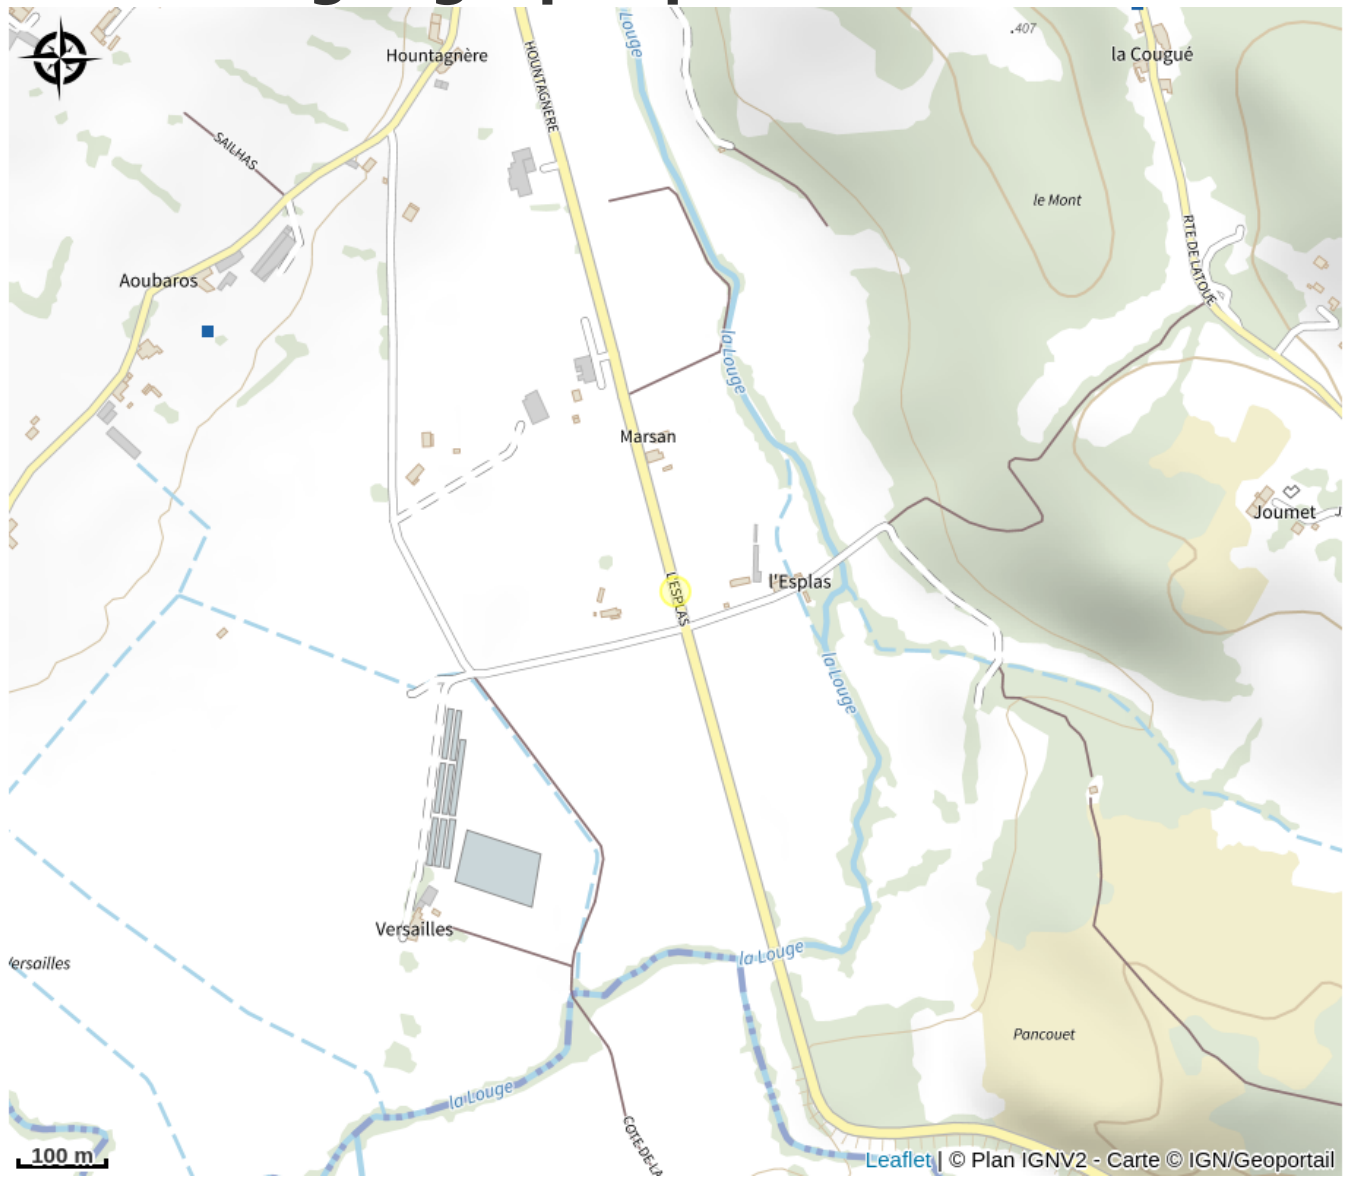

# Description

Le Parc Lacoste situé au cœur du pays du Comminges Pyrénées vous accueille dans un domaine magnifique en pleine nature à proximité de Saint-Gaudens et seulement 1 heure de Toulouse. Un cadre exceptionnel, dans un parc clôturé de plus de 50 hectares arboré et fleuri où vous pouvez observer les habitants de la forêt et faire une petite halte à l'étang empoissonné. Un lieu idéal pour un weekend ressourçant ou un séjour détente.

# Situation géographique