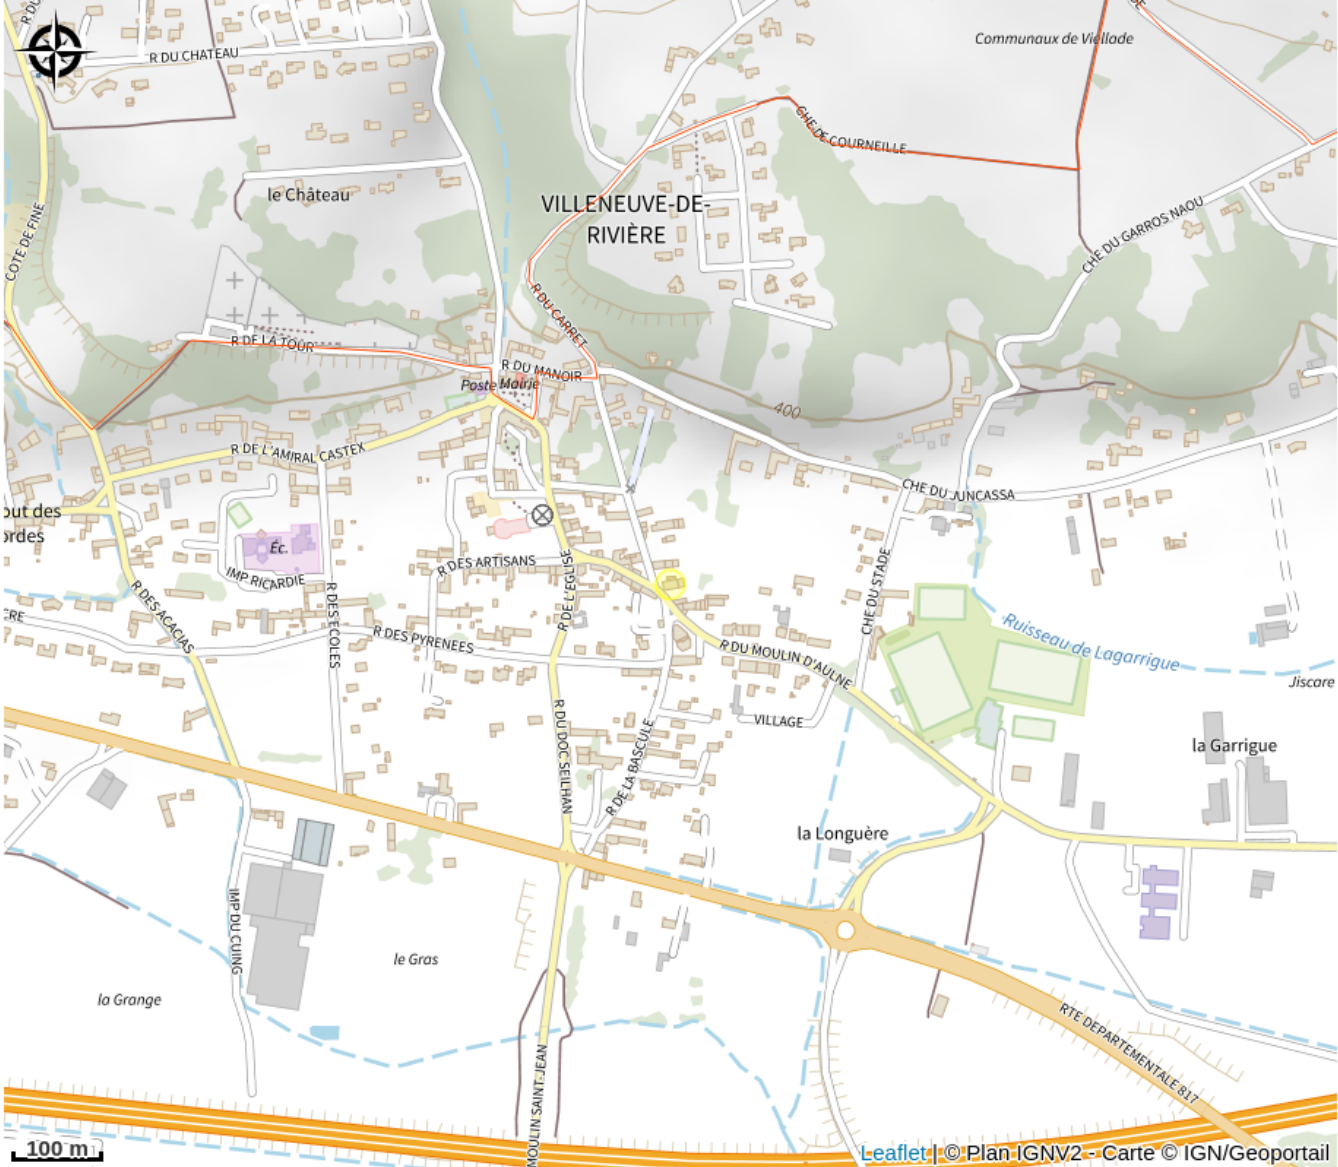

LE LOFT ATYPIQUE

Crédit photo : 60 (© Le Loft)

Infos pratiques

Categorie : Hébergements

Type : Chambre d'hôtes

Description

Située à Villeneuve-de-Rivière, la chambre d'hôtes Loft Atypique propose un logement unique de 95 m², une cuisine d'été, une piscine extérieure, un parking privé et un jardin meublé. Vous profiterez d'une connexion Wi-Fi gratuite dans l'ensemble des locaux.

Situation géographique

Toutes les infos pratiques

Informations pratiques

Adresse :

19 Rue du Carret
31800 VILLENEUVE-DE-RIVIERE

Contact

bordes94@hotmail.fr

<http://www.loftatypique-pyrenees.fr>