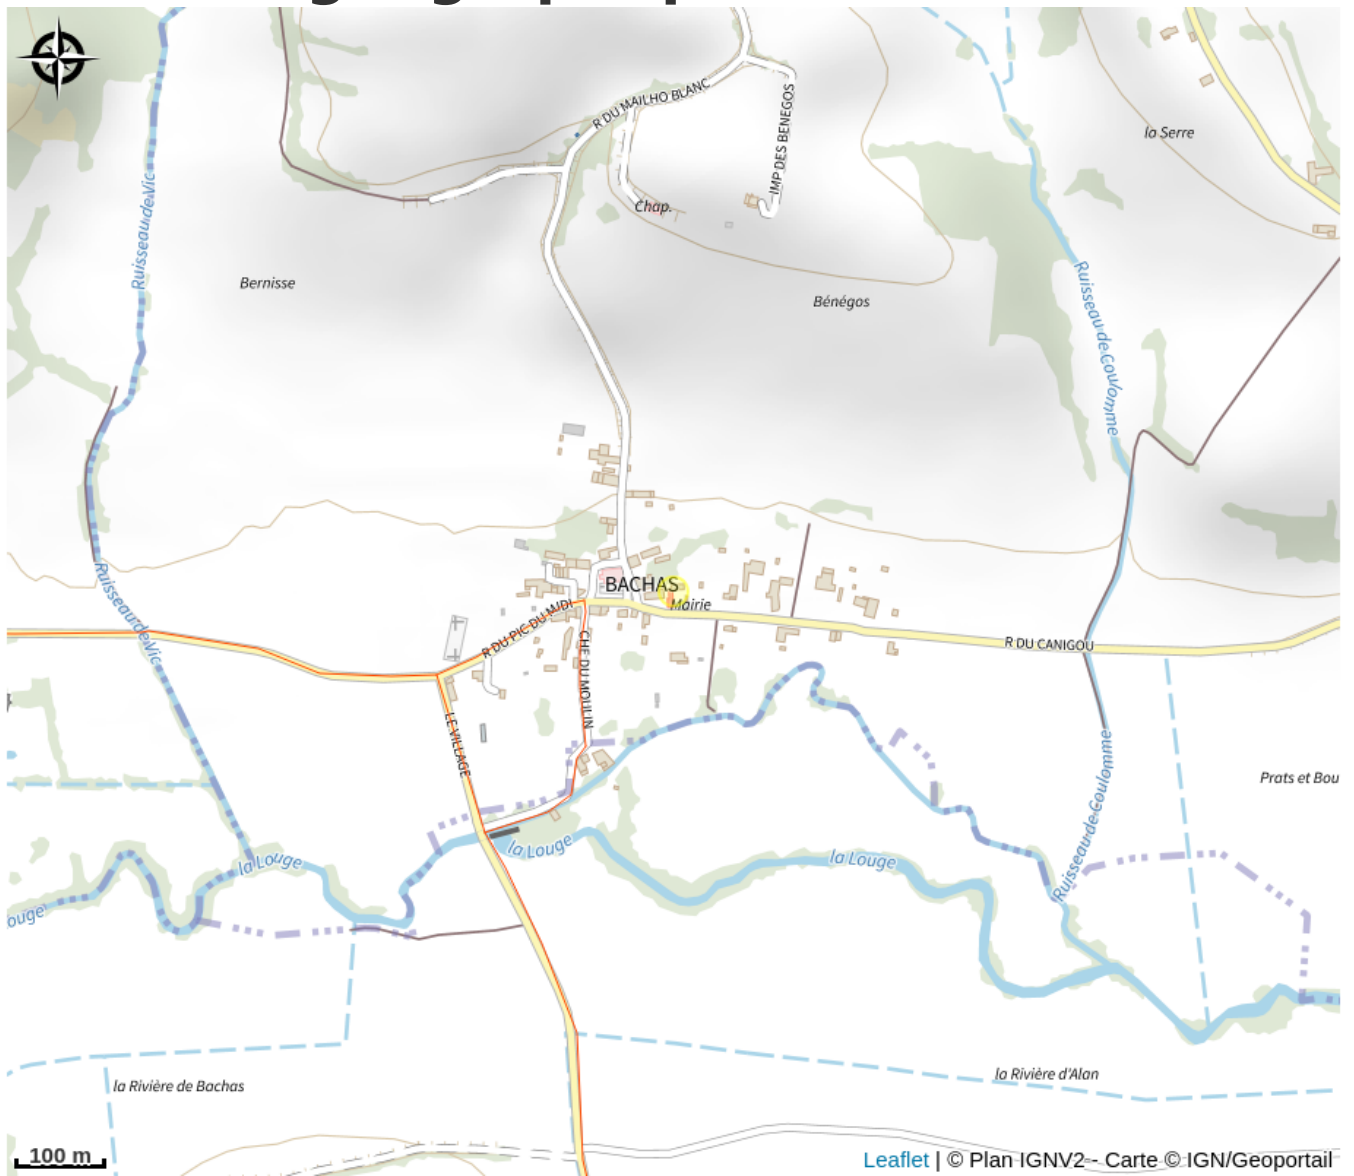

FERME DE MAILHO BLANC

Crédit photo : viande, ferme de Mailho Blanc, Boulogne sur Gesse (3) (©Ferme de Mailho Blanc)

La ferme de Mailho Blanc vous propose sa viande d'agneau bio en vente directe.

Infos pratiques

Categorie : Produits locaux

: Producteur Locaux

: Bio

Situation géographique

Toutes les infos pratiques

Informations pratiques

Adresse :

943 Route la Chapelle de Mailho Blanc
31420 BACHAS