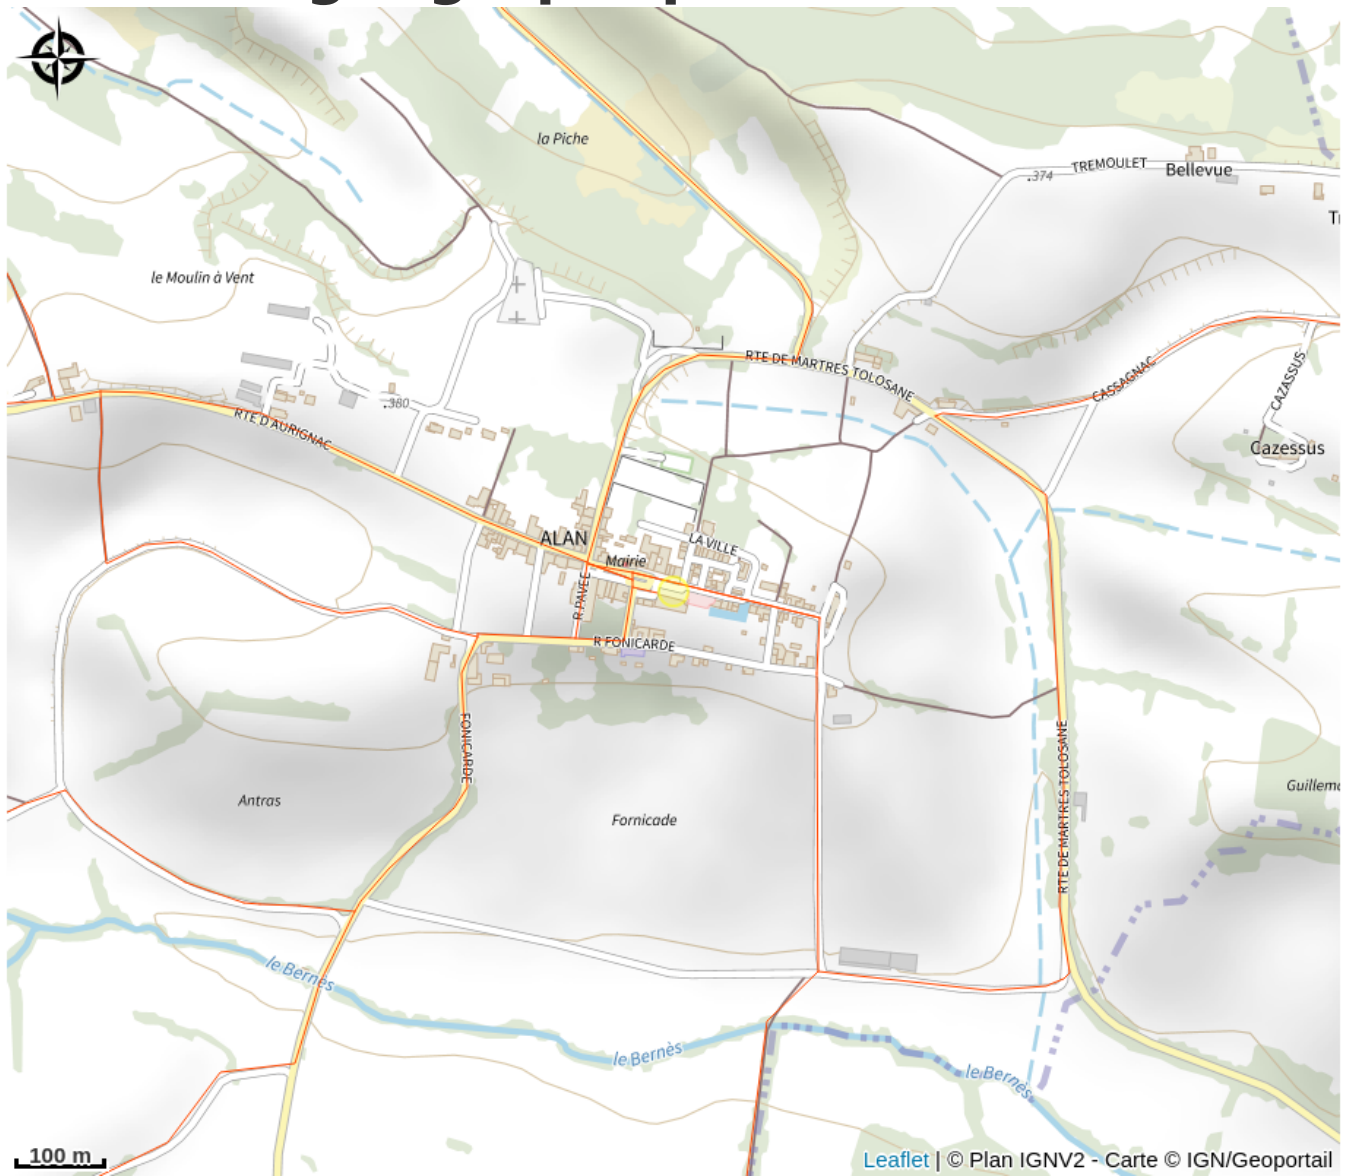

MARCHE

No photo

De juin à septembre, le mercredi à partir de 18h, marché de petits producteurs locaux traditionnels, restauration et artisanat

Infos pratiques

Categorie : Produits locaux

: Marchés

Situation géographique