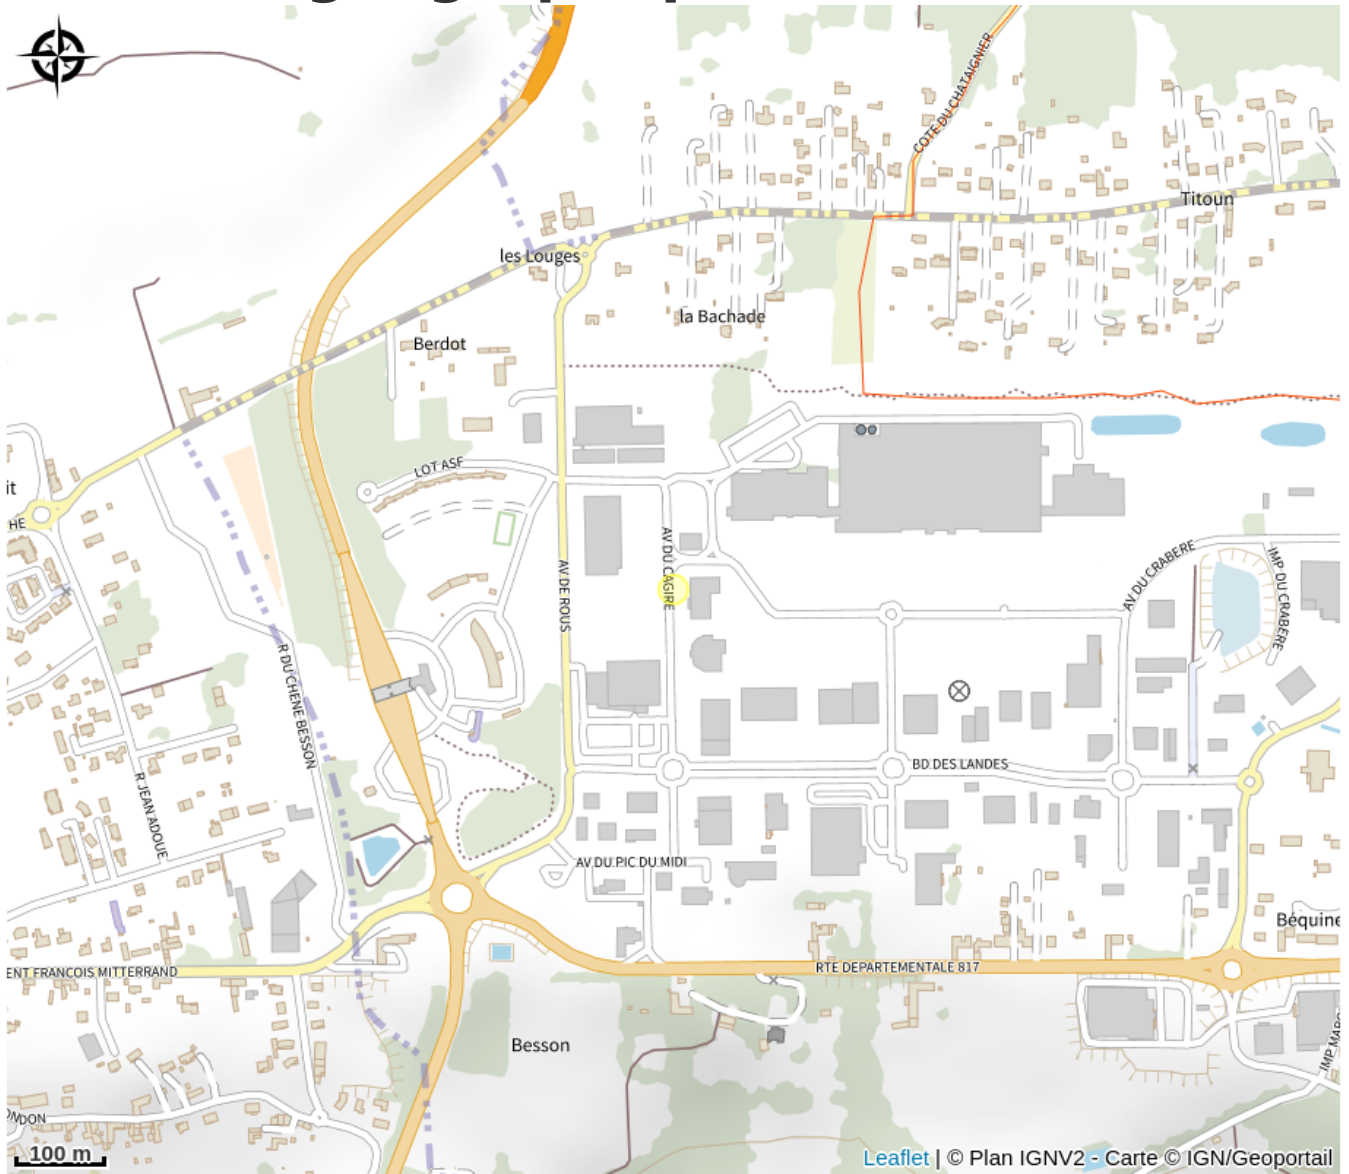

LE REFUGE

Crédit photo : restaurant le refuge estancarbon (©Le refuge)

Infos pratiques

Categorie : Restauration

Type : Restaurant

Description

“Le Refuge”, ce restaurant à la décoration originale, vous transporte dans un univers "montagnard - (dé)branché". Sous les remontées mécaniques qui parcourent le plafond du restaurant, vous découvrirez une cuisine sincère et de qualité concoctée par notre chef et... à prix modéré.

Situation géographique

Toutes les infos pratiques

Informations pratiques

Adresse :

10 Avenue du Cagire
ZAC des Landes
31800 ESTANCARBON
Parking autocar

Contact

Téléphone :

05 61 94 10 10