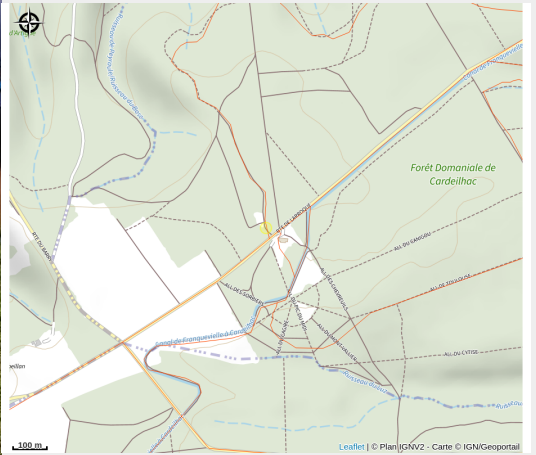

LE SOUFFLE NORDIQUE

Crédit photo : Instinct nordique- Cani-rando - Comminges-Pyrénées (Instinct nordique)

*Activités chiens de traineaux Baptême
grand attelage en Kart Cani-marche
(marche tractée)*

Infos pratiques

Categorie : Activités sportives

Type : Attelage

Description

Cyril Musher professionnel vous amènera en forêt de Cardeilhac en Kart tracté par ses chiens de traîneau (Husky). Activité accessible à partir de 3ans. Cyril propose aussi de la cani-marche. Vous serez alors tracté par un de ses chiens afin de vous balader au sein de la forêt de Cardeilhac. Activité accessible à tous même aux enfants en bas âge qui seront transportés dans une cariole tractée par un chien.