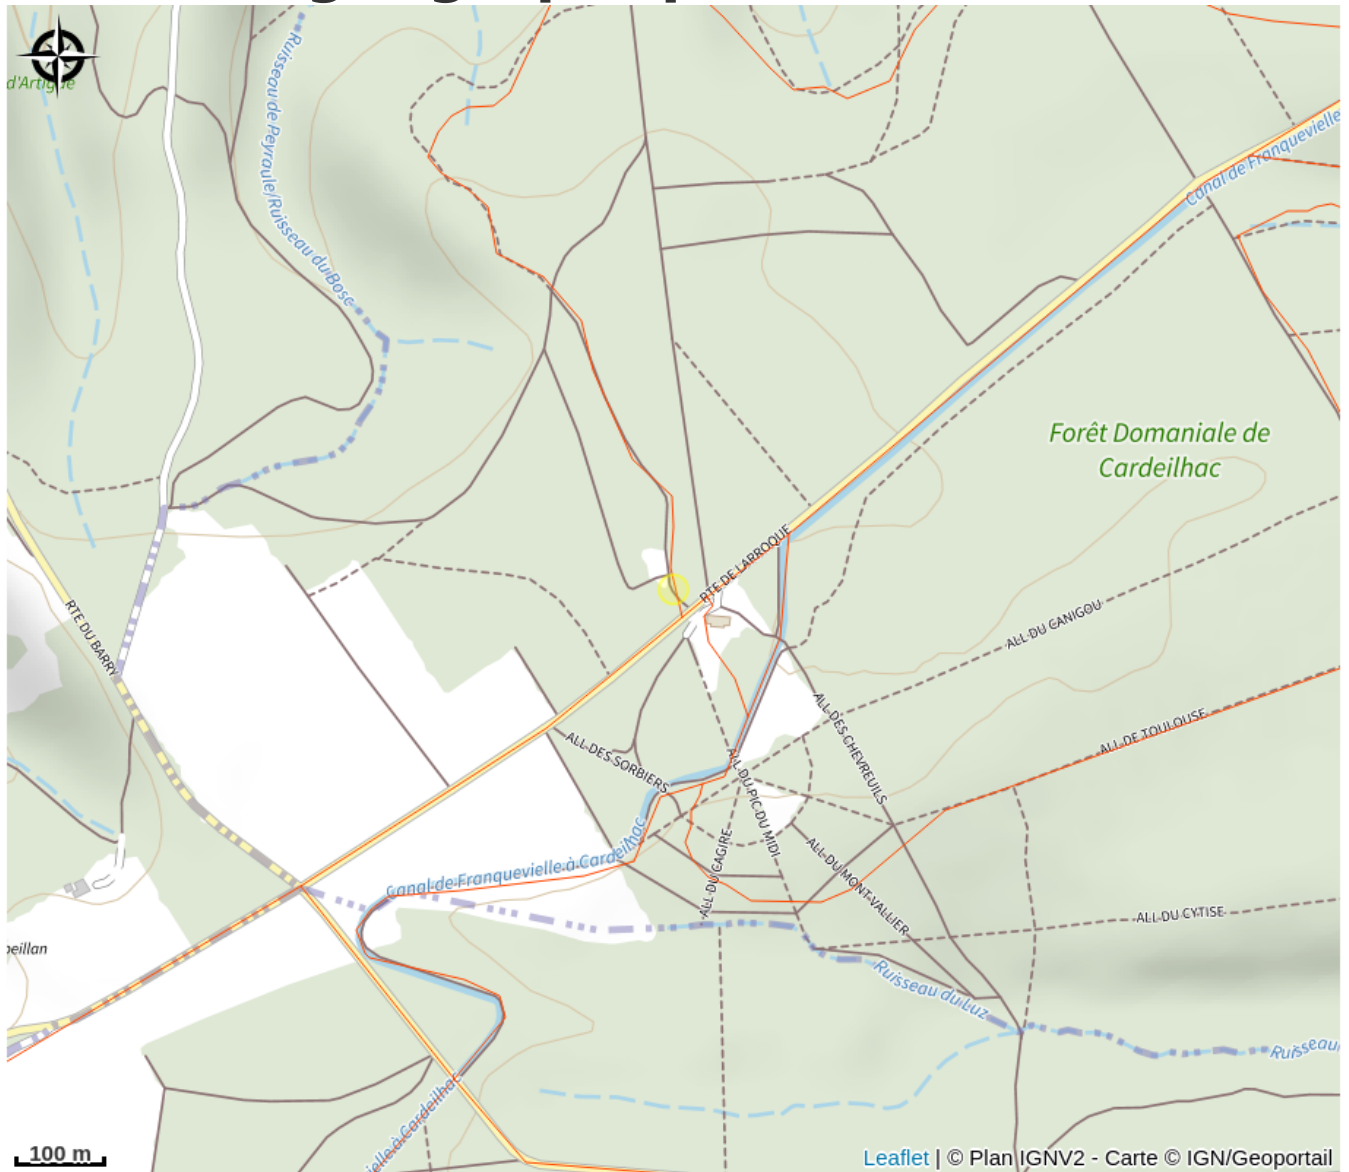

LE SOUFFLE NORDIQUE

Crédit photo : Instinct nordique- Cani-rando - Comminges-Pyrénées (Instinct nordique)

*Activités chiens de traineaux Baptême
grand attelage en Kart Cani-marche
(marche tractée)*

Infos pratiques

Categorie : Activités sportives

Type : Attelage

Description

Cyril Musher professionnel vous amènera en forêt de Cardeilhac en Kart tracté par ses chiens de traîneau (Husky). Activité accessible à partir de 3ans. Cyril propose aussi de la cani-marche. Vous serez alors tracté par un de ses chiens afin de vous balader au sein de la forêt de Cardeilhac. Activité accessible à tous même aux enfants en bas âge qui seront transportés dans une cariole tractée par un chien.

Situation géographique

Toutes les infos pratiques

Informations pratiques

Adresse :

31350 CARDEILHAC

Ouvertures :

Du 01/01/2023 au 31/12/2024

Contact