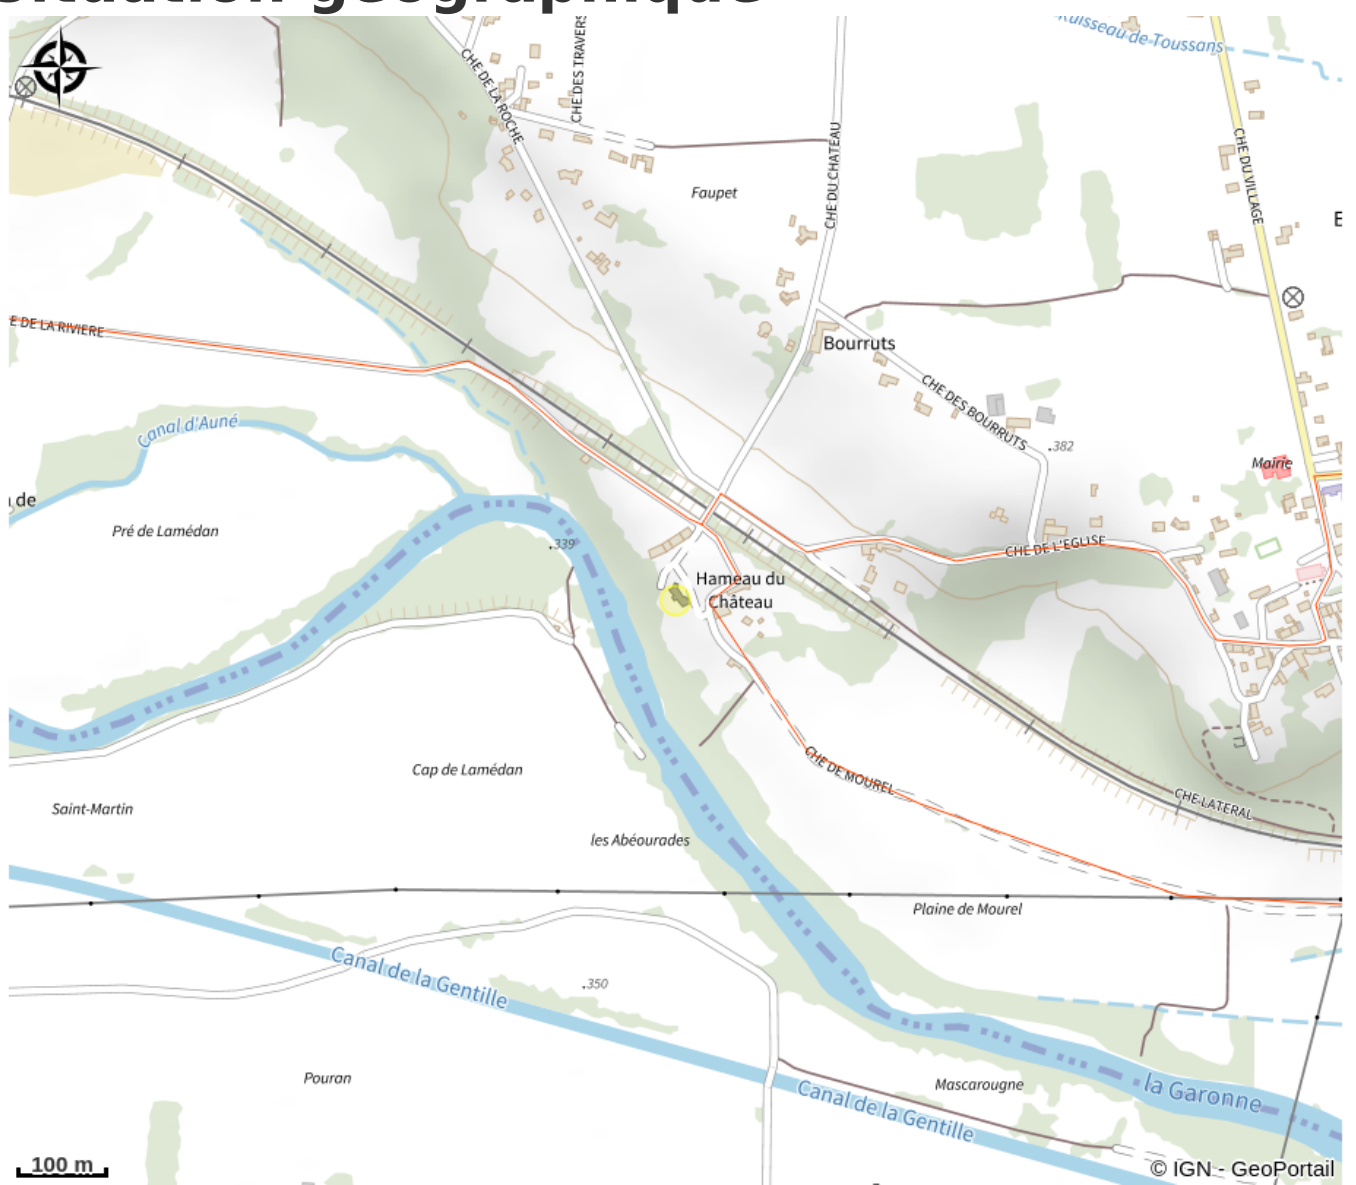

# CHÂTEAU MARIANDE

Crédit photo : Chambres d'hôtes Château Mariande - Estancarbon- Comminges-Pyrénées (Cottreau)

# Description

Le château Mariande est situé dans un hameau au calme . Il est entouré de verdure avec une vue sur la chaîne des Pyrénées . La Garonne s'écoule en contrebas du château. Vous pourrez profiter de la piscine pour vous détendre .

# Situation géographique