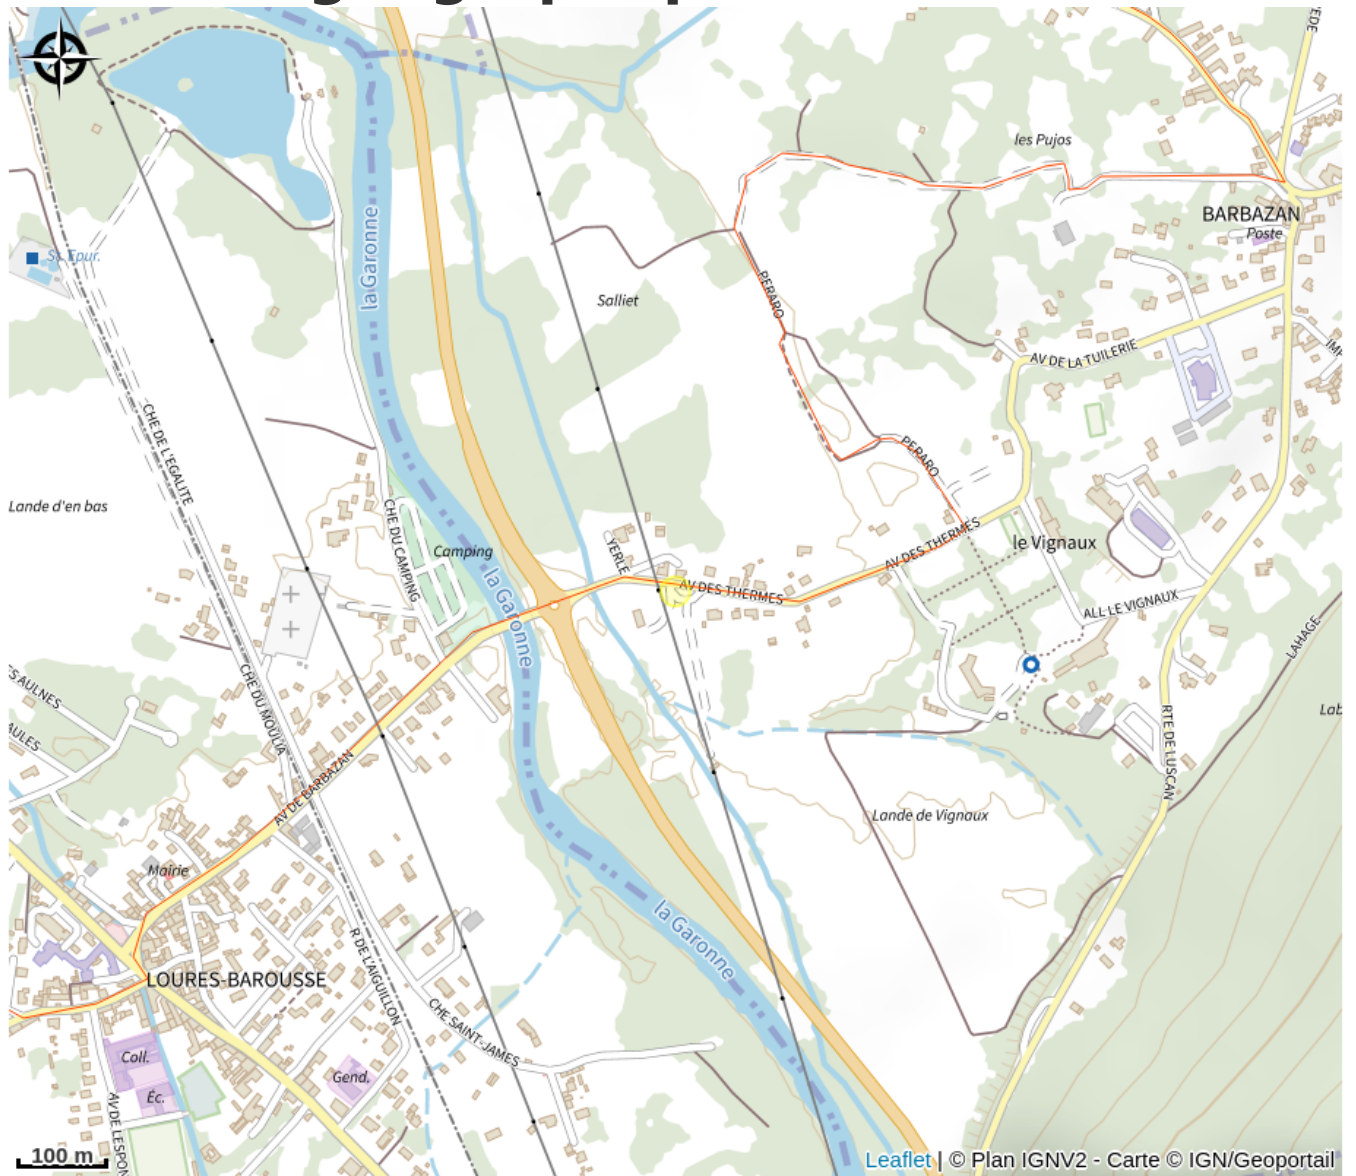

AIRE DE STATIONNEMENT

Crédit photo : Aire de Camping-Car- Labathe Rivière (Mairie de Labarthe-Rivière)

Infos pratiques

Categorie : Hébergements

Type : Aire de service pour camping-car

Description

Situé dans l'ancien parc thermal, proche des terrains de tennis, football, padle, pumptrack, citystade et jeux pour enfants. Environnement calme et arboré avec un cadre bucolique. À 4 km du sentier de randonnée Via Garona, connecté au chemin de Compostelle et à 1.7km du départ de 2 sentiers de randonnées.

Situation géographique

Toutes les infos pratiques

Informations pratiques

Adresse :

17 Avenue des Thermes des Convenes
31800 LABARTHE-RIVIERE

Contact

Téléphone :

01 83 64 69 21