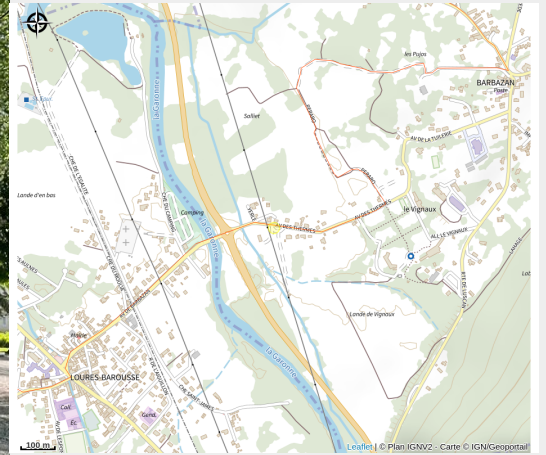

AIRE DE STATIONNEMENT

Crédit photo : Aire de Camping-Car- Labathe Rivière (Mairie de Labarthe-Rivière)

Infos pratiques

Categorie : Hébergements

Type : Aire de service pour camping-car

Description

Situé dans l'ancien parc thermal, proche des terrains de tennis, football, padle, pumptrack, citystade et jeux pour enfants. Environnement calme et arboré avec un cadre bucolique. À 4 km du sentier de randonnée Via Garona, connecté au chemin de Compostelle et à 1.7km du départ de 2 sentiers de randonnées.

Situation géographique

Toutes les infos pratiques

Informations pratiques

Adresse :

17 Avenue des Thermes des Convenes
31800 LABARTHE-RIVIERE

Contact

Téléphone :

01 83 64 69 21