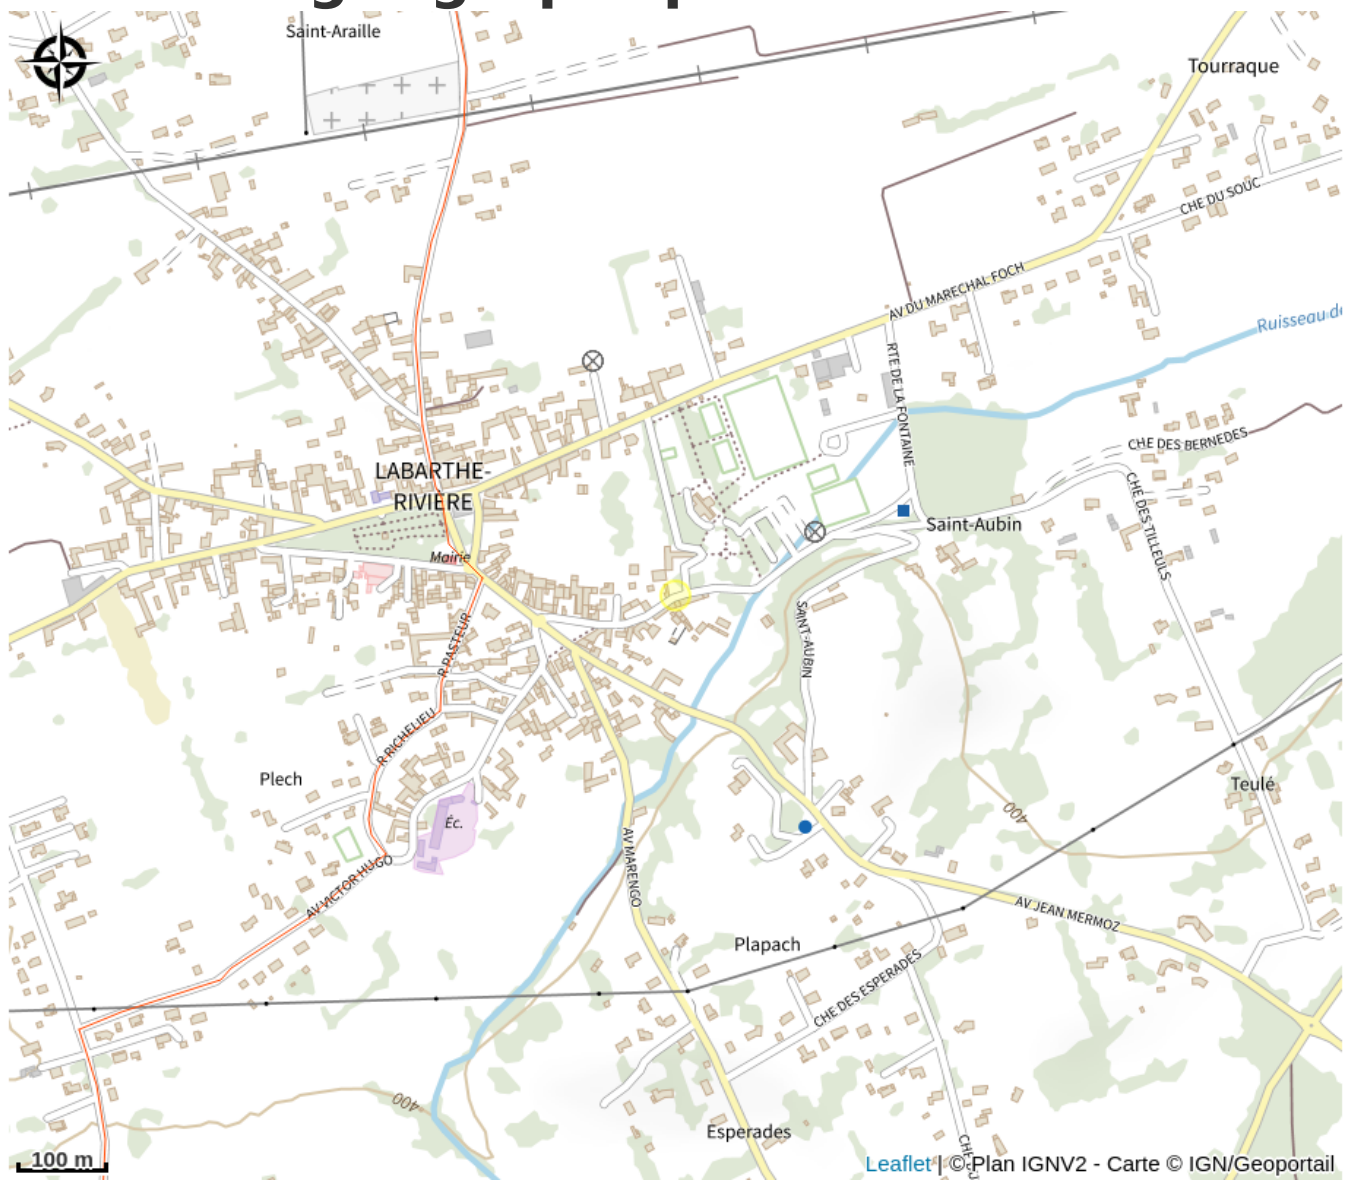

# AIRE DE SERVICE

Crédit photo : Aire de Camping-Car- Labathe Rivière (Mairie de Labarthe-Rivière)

# Description

Près d'un boulodrome et d'un terrain de tennis. Environnement calme et arboré avec un cadre bucolique À 4 km du sentier de randonnée Via Garona, connecté au chemin de Compostelle

# Situation géographique