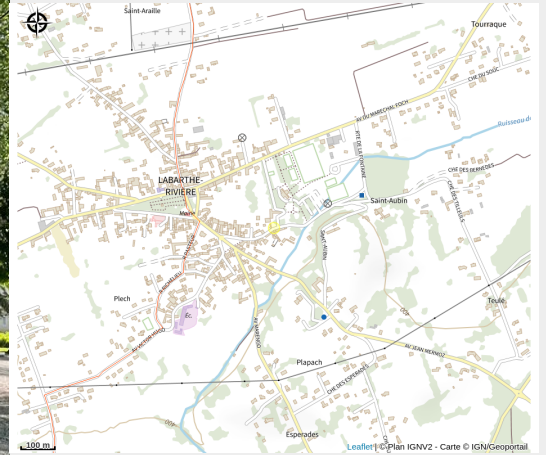

# AIRE DE SERVICE

Crédit photo : Aire de Camping-Car- Labathe Rivière (Mairie de Labarthe-Rivière)

# Description

Près d'un boulodrome et d'un terrain de tennis. Environnement calme et arboré avec un cadre bucolique À 4 km du sentier de randonnée Via Garona, connecté au chemin de Compostelle

# Situation géographique

### Adresse :

Avenue des Thermes des Convenes  
31800 LABARTHE-RIVIERE