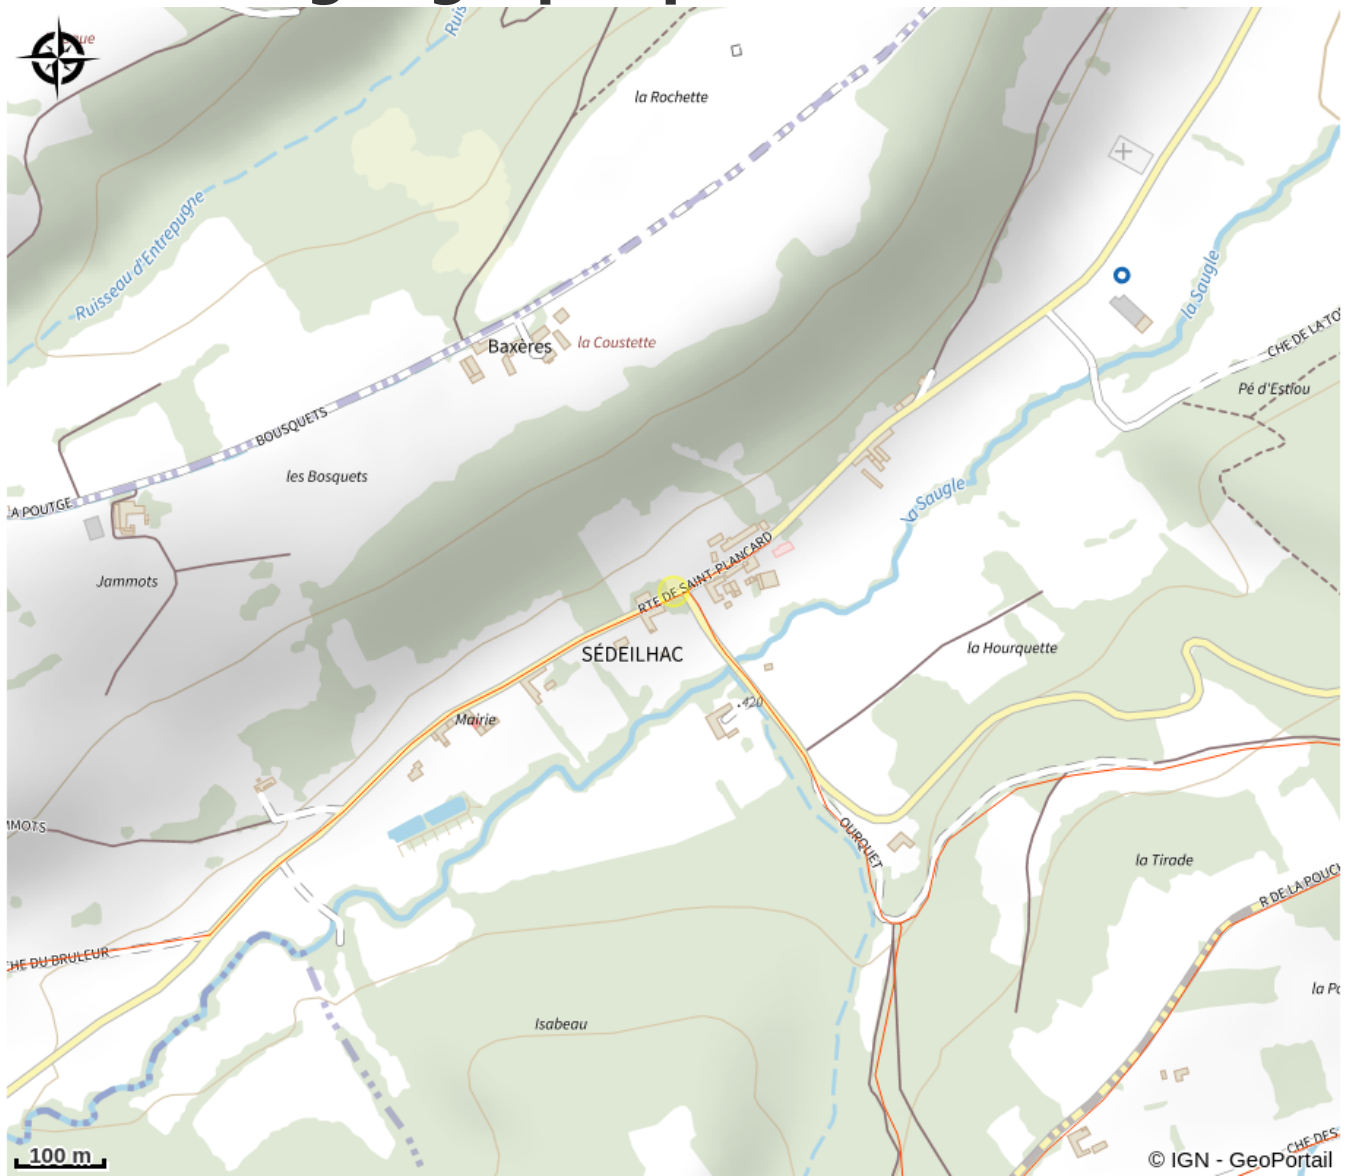

# Situation géographique

### Adresse :

Le Moulin  
31580 SEDEILHAC