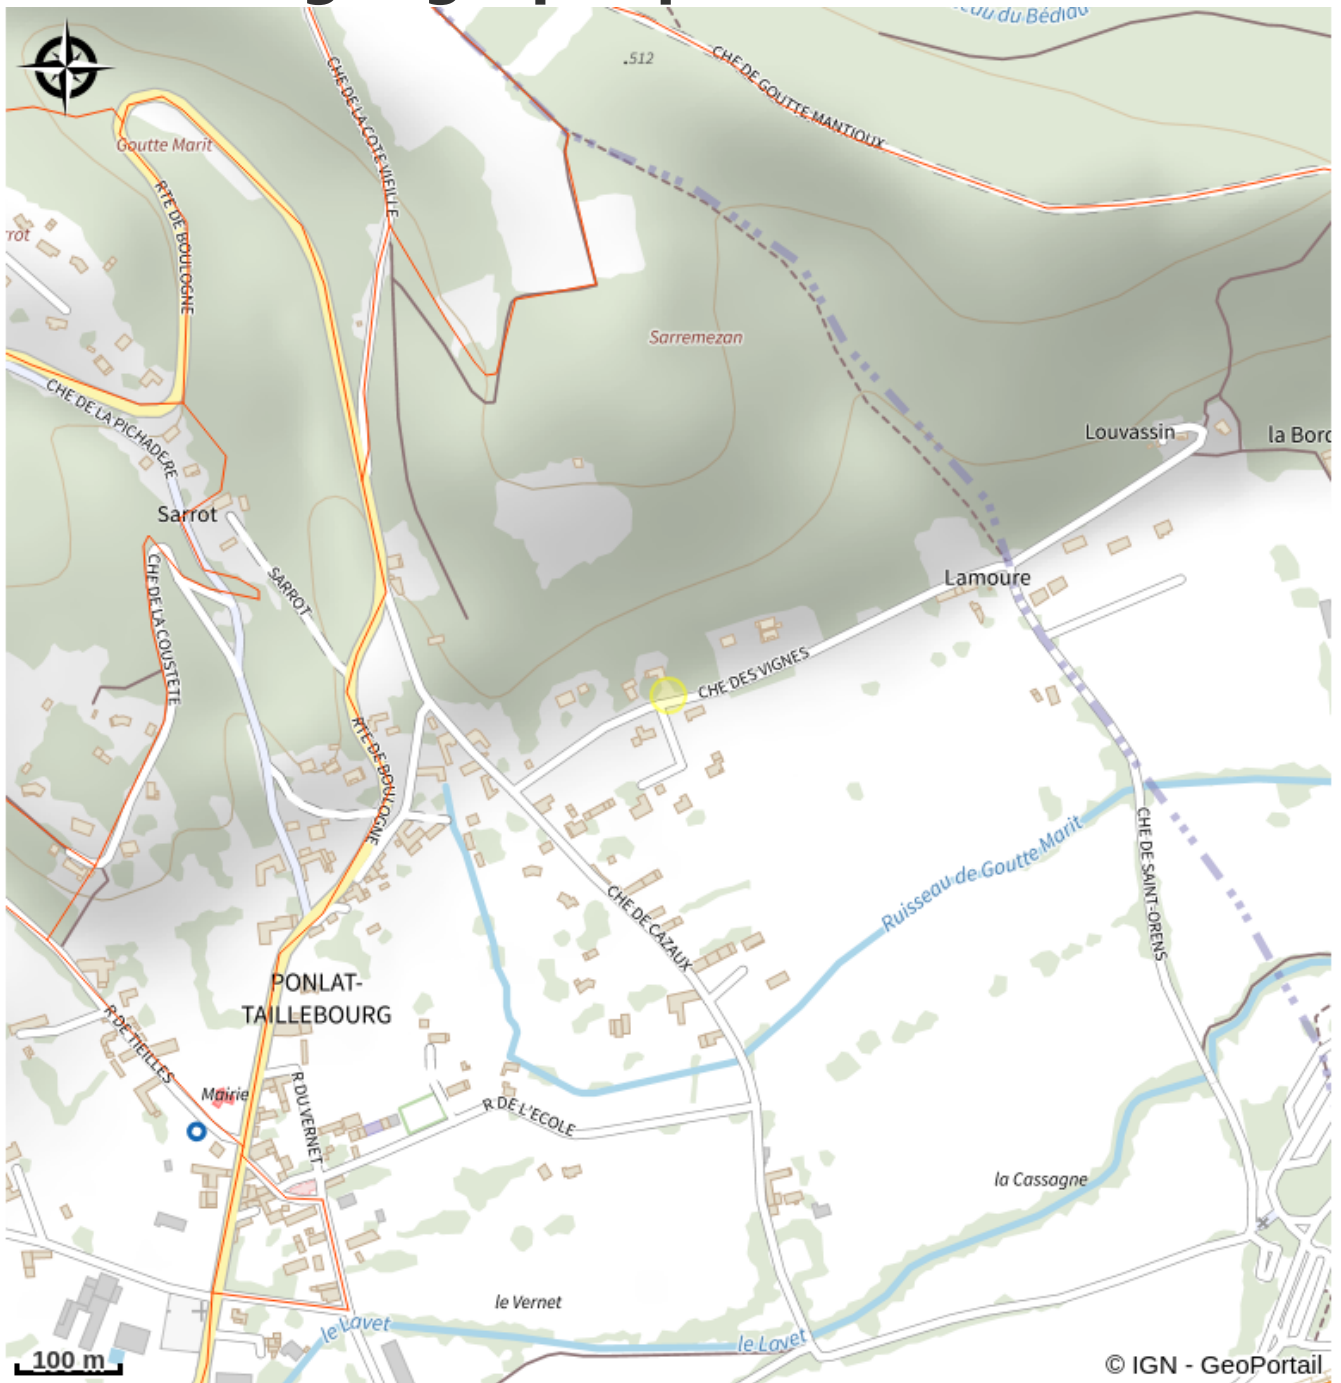

# LA PAUSE EN SOI

Crédit photo : Bain nordique, La Pause en Soi, Ponlat Taillebourg (©LaPauseEnSoi)

*Offrez-vous un moment de détente face aux Pyrénées à l'espace bien-être La Pause en Soi.*

# Situation géographique

### Ouvertures :

Du 01/01/2023 au 31/12/2023 de 14h à 17h sur réservation