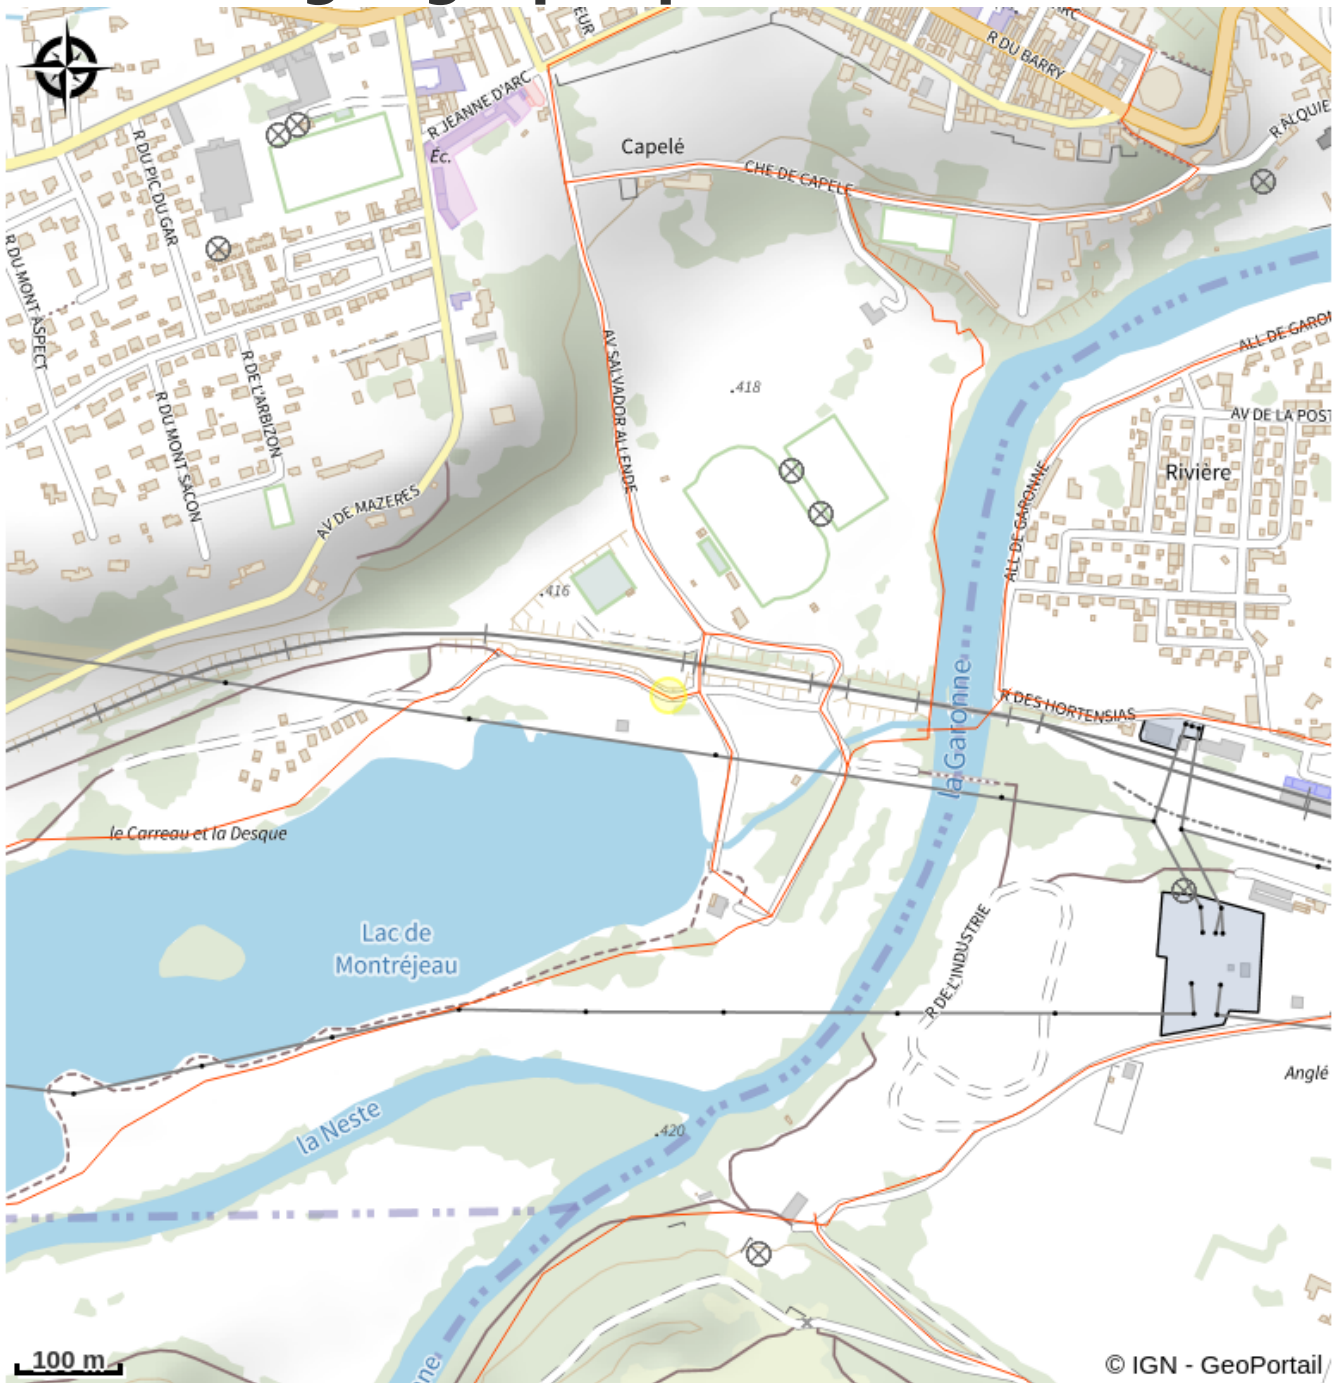

# Description

Seul ou en famille, offrez vous un moment de détente en pédalo 2, 4 ou 5 places ou optez pour une virée en canoë ou paddle sur le lac de Montréal. Les enfants pourront aussi s'amuser sur le château gonflable et les karts à pédales.

# Situation géographique

### Adresse :

lac de Montréjeau  
Base de Loisirs  
31210 MONTREJEAU

### Ouvertures :

Du 01/07/2024 au 31/08/2024