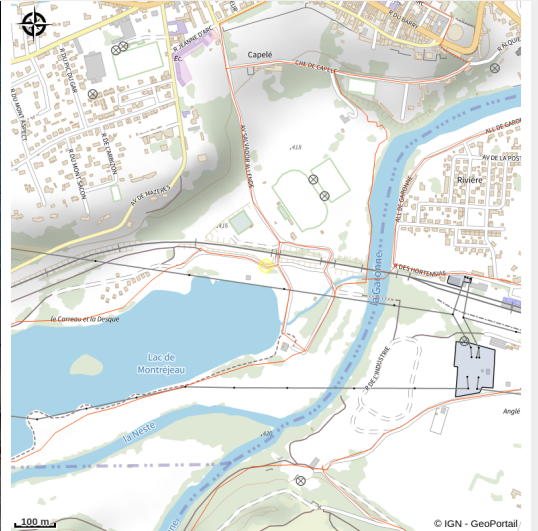

## +2 LOISIRS

Crédit photo : Paddle - Lac de Montréjeau ( ©I. SPRIET)

*Envie de vous offrir une pause détente au bord de l'eau ? Profitez du lac de Montréjeau et sa vue sur les Pyrénées.*

# Description

Seul ou en famille, offrez vous un moment de détente en pédalo 2, 4 ou 5 places ou optez pour une virée en canoë ou paddle sur le lac de Montréal. Les enfants pourront aussi s'amuser sur le château gonflable et les karts à pédales.

# Situation géographique

### Adresse :

lac de Montréjeau  
Base de Loisirs  
31210 MONTREJEAU