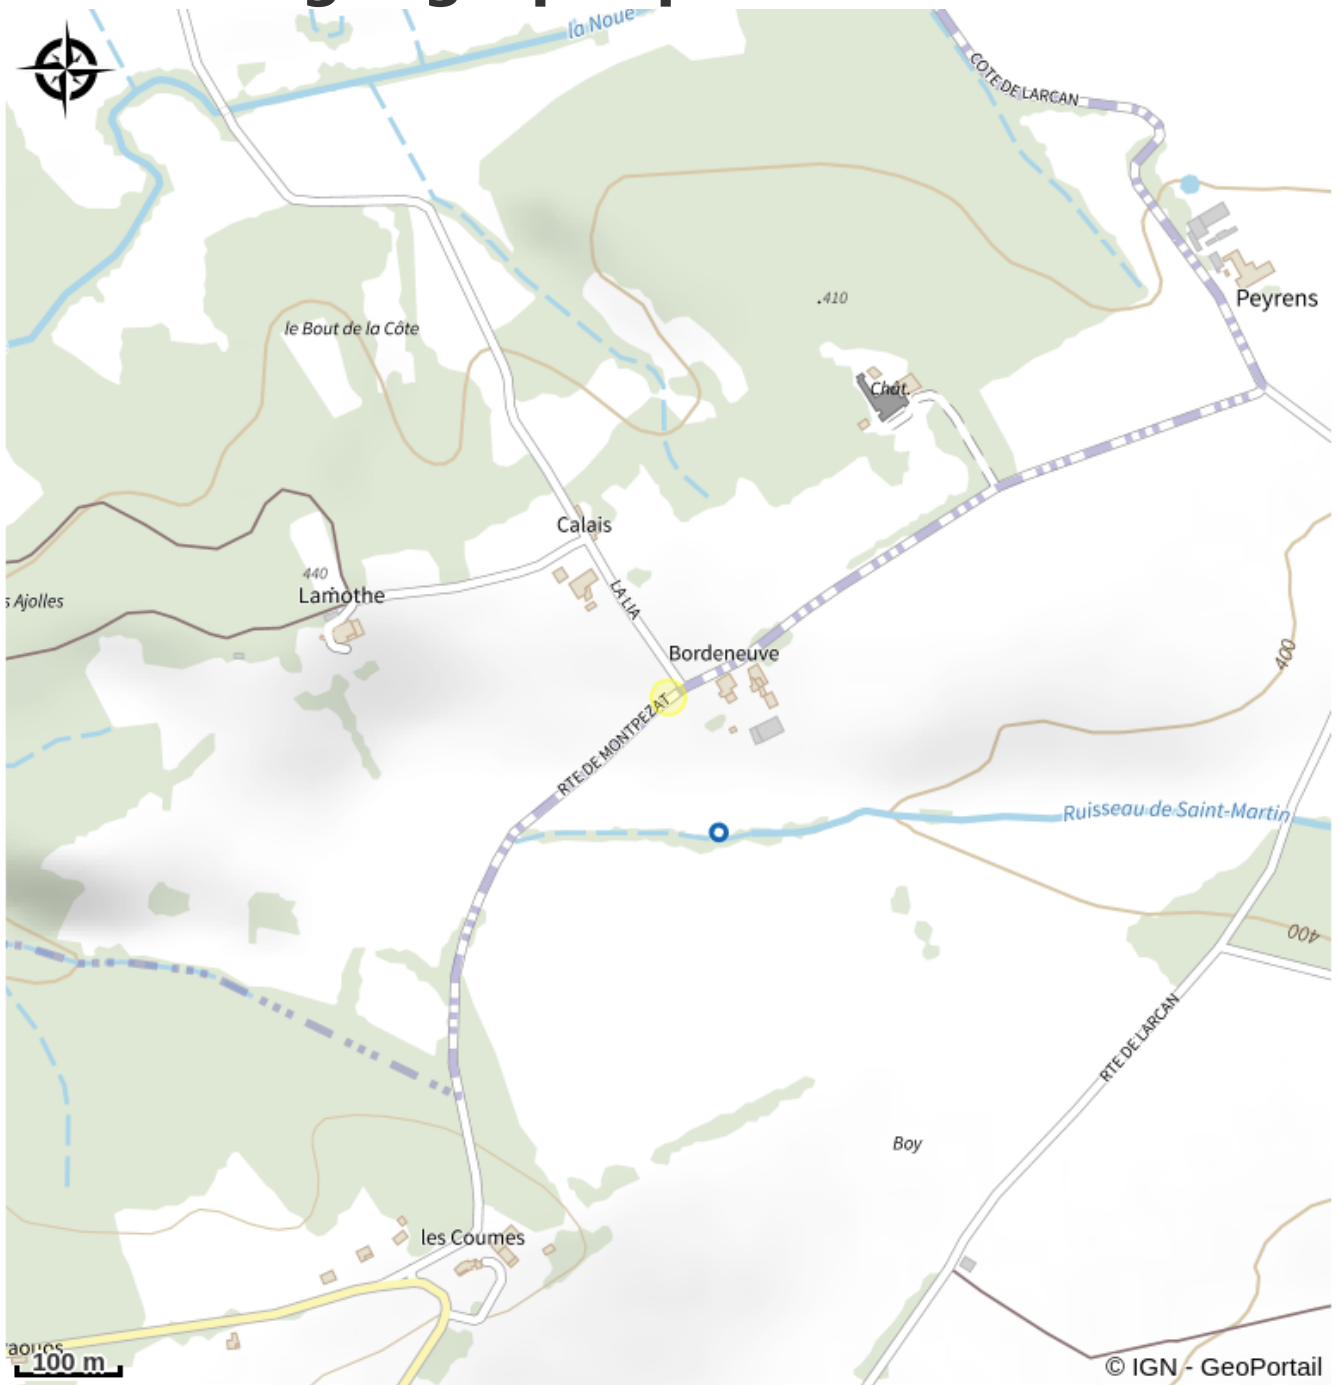

CENTRE EQUESTRE DE LA NOUE

Crédit photo : Centre équestre de la Noue à Saux-Pomarède (©CentreEquestreDeLaNoue)

Au pied des Pyrénées, sur une exploitation agricole de 20 hectares entourée de bois et de prairies. Pour partager avec petits et grands notre passion du cheval, nous prendrons le temps de sentir, de comprendre et d'apprendre.

Situation géographique

Toutes les infos pratiques

Informations pratiques

Adresse :

Lieu-dit Bordeneuve
31800 SAUX-ET-POMAREDE

Ouvertures :

Du 01/01/2024 au 31/12/2024

Contact