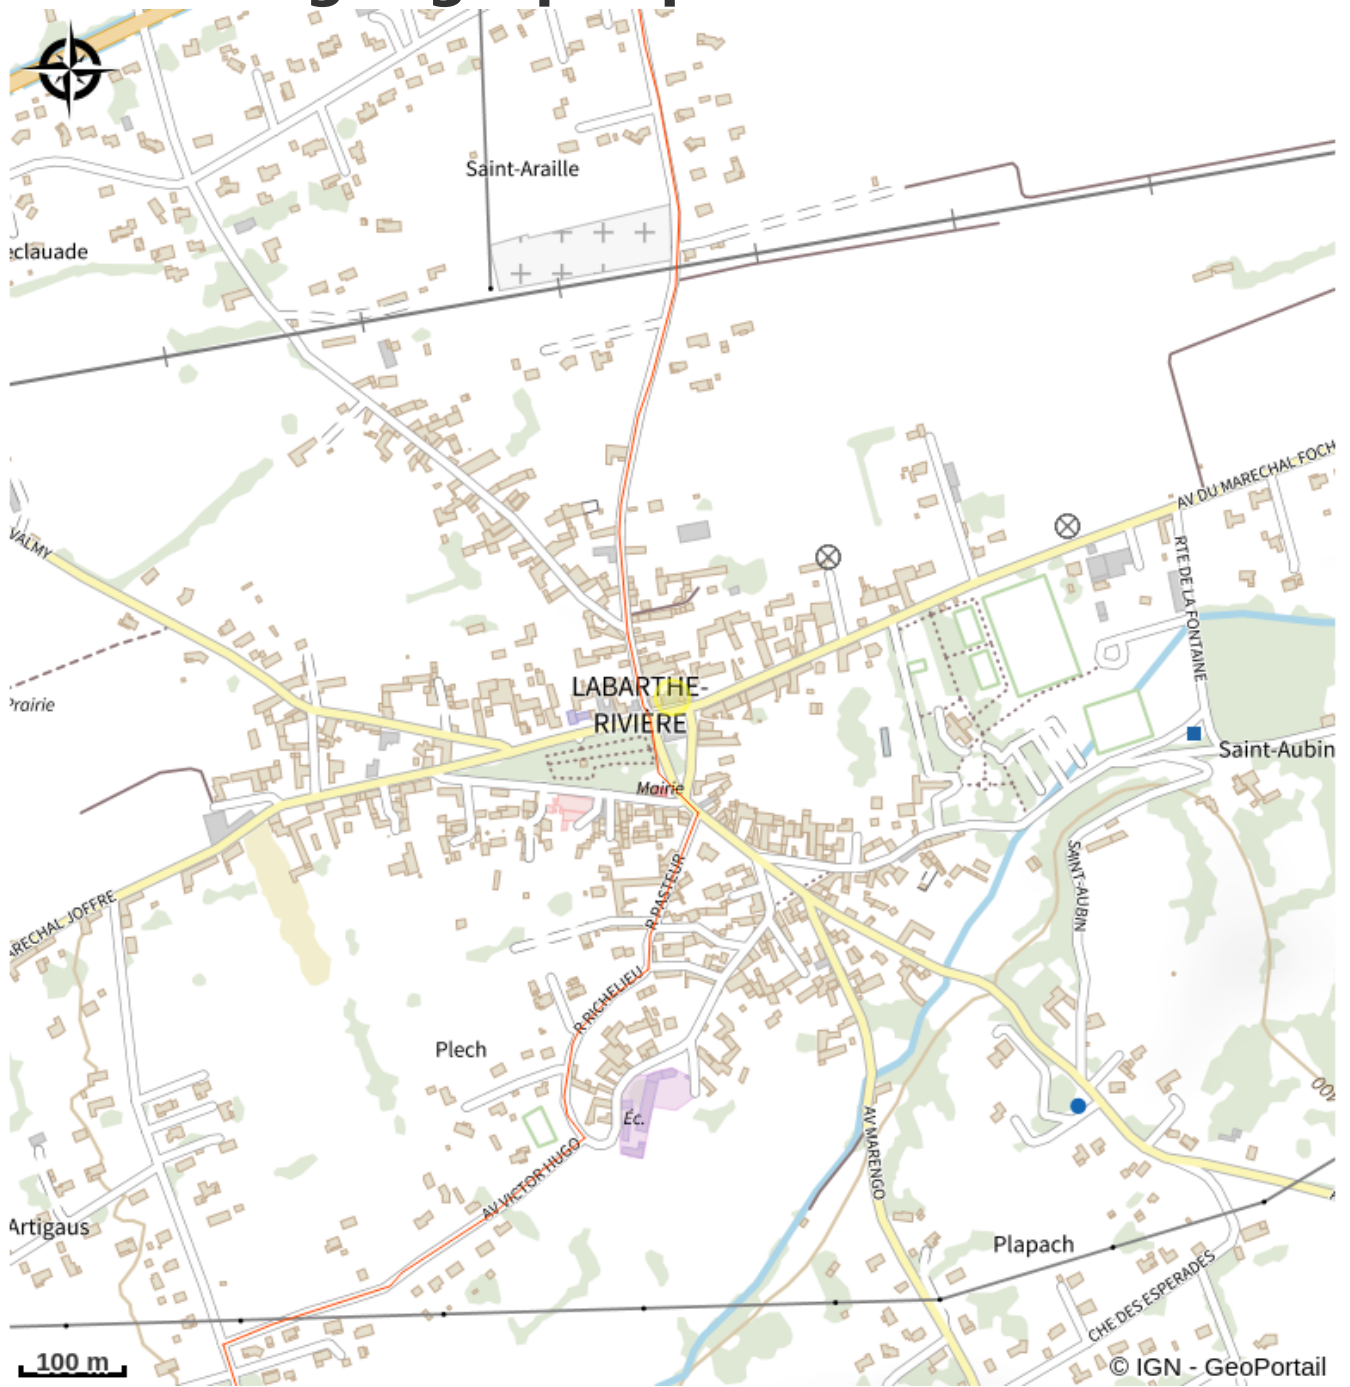

L'ANNEXE

Crédit photo : Annexe (© ANNEXE)

Infos pratiques

Categorie : Restauration

Type : Bar-restaurant, Restaurant

Description

Restaurant traditionnel

Situation géographique

Toutes les infos pratiques

Informations pratiques

Adresse :

3 Place Massenet
31800 LABARTHE-RIVIERE

Contact

Téléphone :

05 61 95 56 70