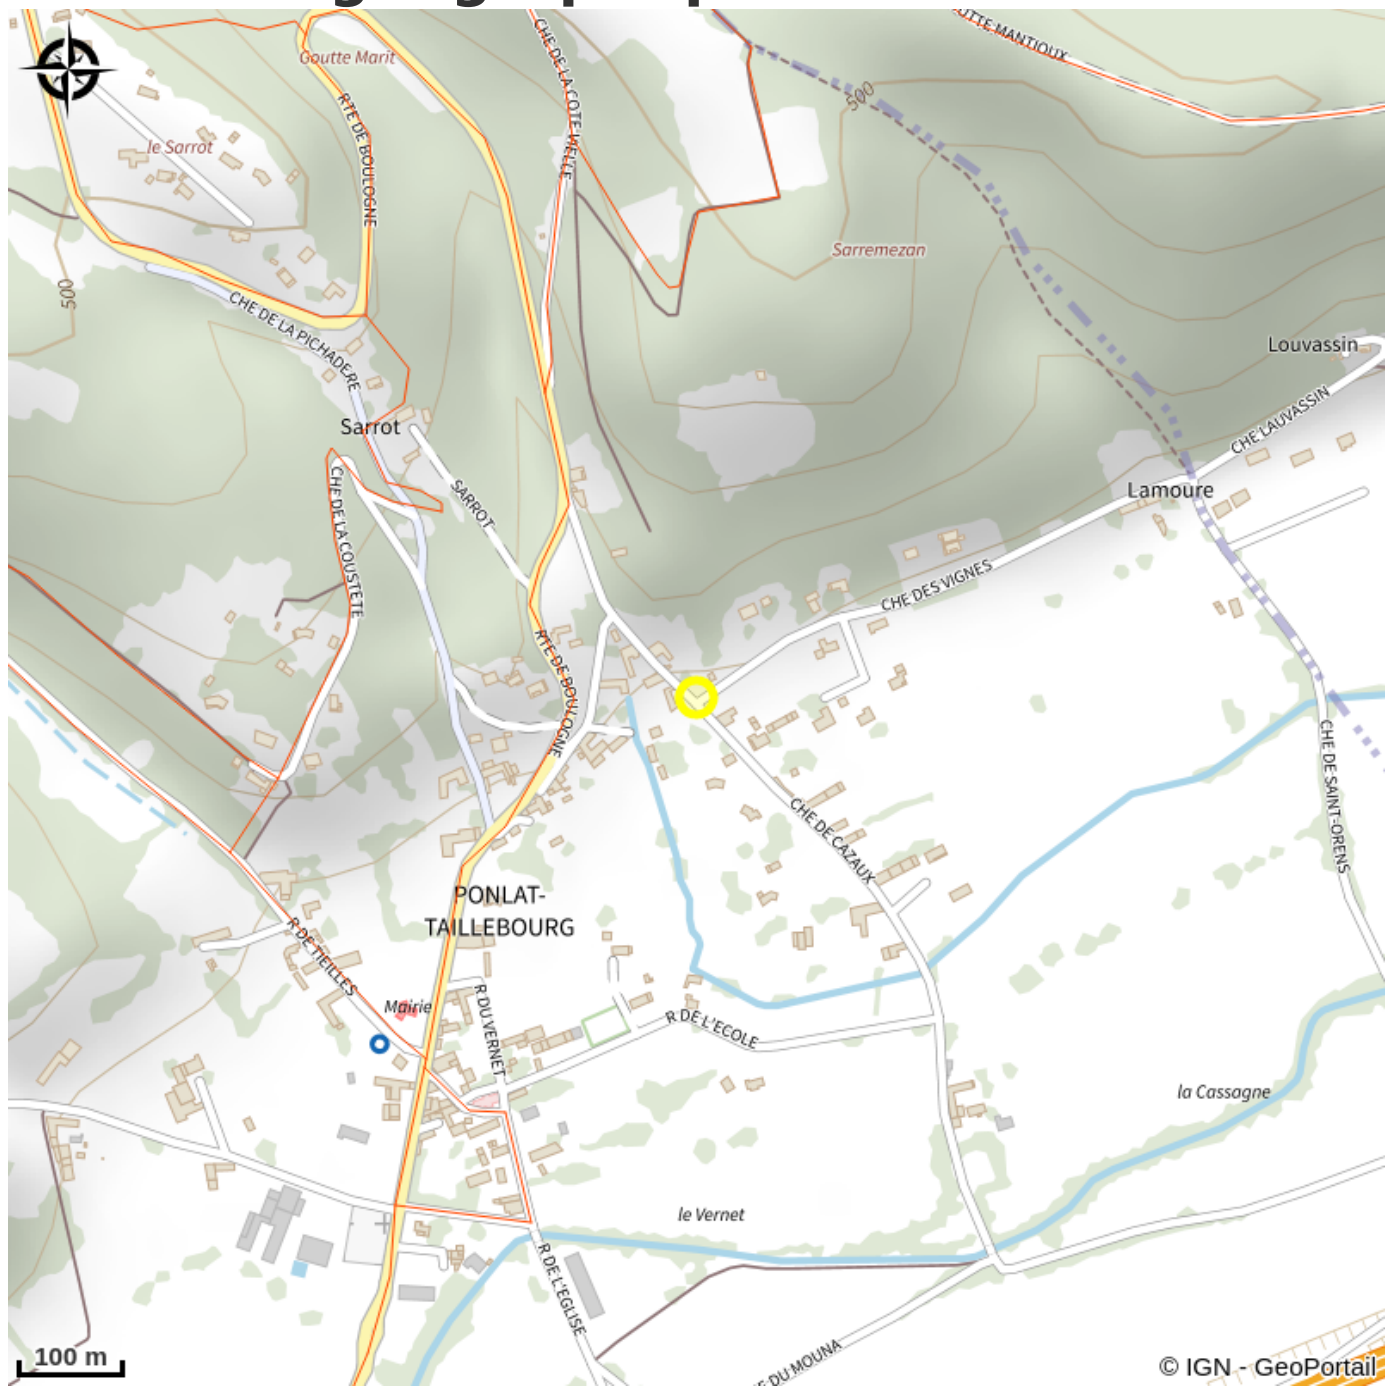

LA PAUSE EN SOI - CABANE LEVE-TARD

Crédit photo : La Pause en Soi, cabane Lève-Tard à Ponlat Taillebourg (©laPauseEnSoi)

Infos pratiques

Categorie : Hébergements

Type : Meublés et Gîtes

Description

À 1 h de Toulouse et Pau, "La Pause en soi" est un lieu de ressourcement dans un cadre verdoyant à l'orée d'une forêt avec vue imprenable sur les Pyrénées où faune et flore locales et sauvages sont les bienvenues.

Situation géographique

Toutes les infos pratiques

Informations pratiques

Adresse :

9 Chemin des Vignes
31210 PONLAT-TAILLEBOURG

Contact

lapauseensoi@gmail.com

<http://www.lapauseensoi.fr>