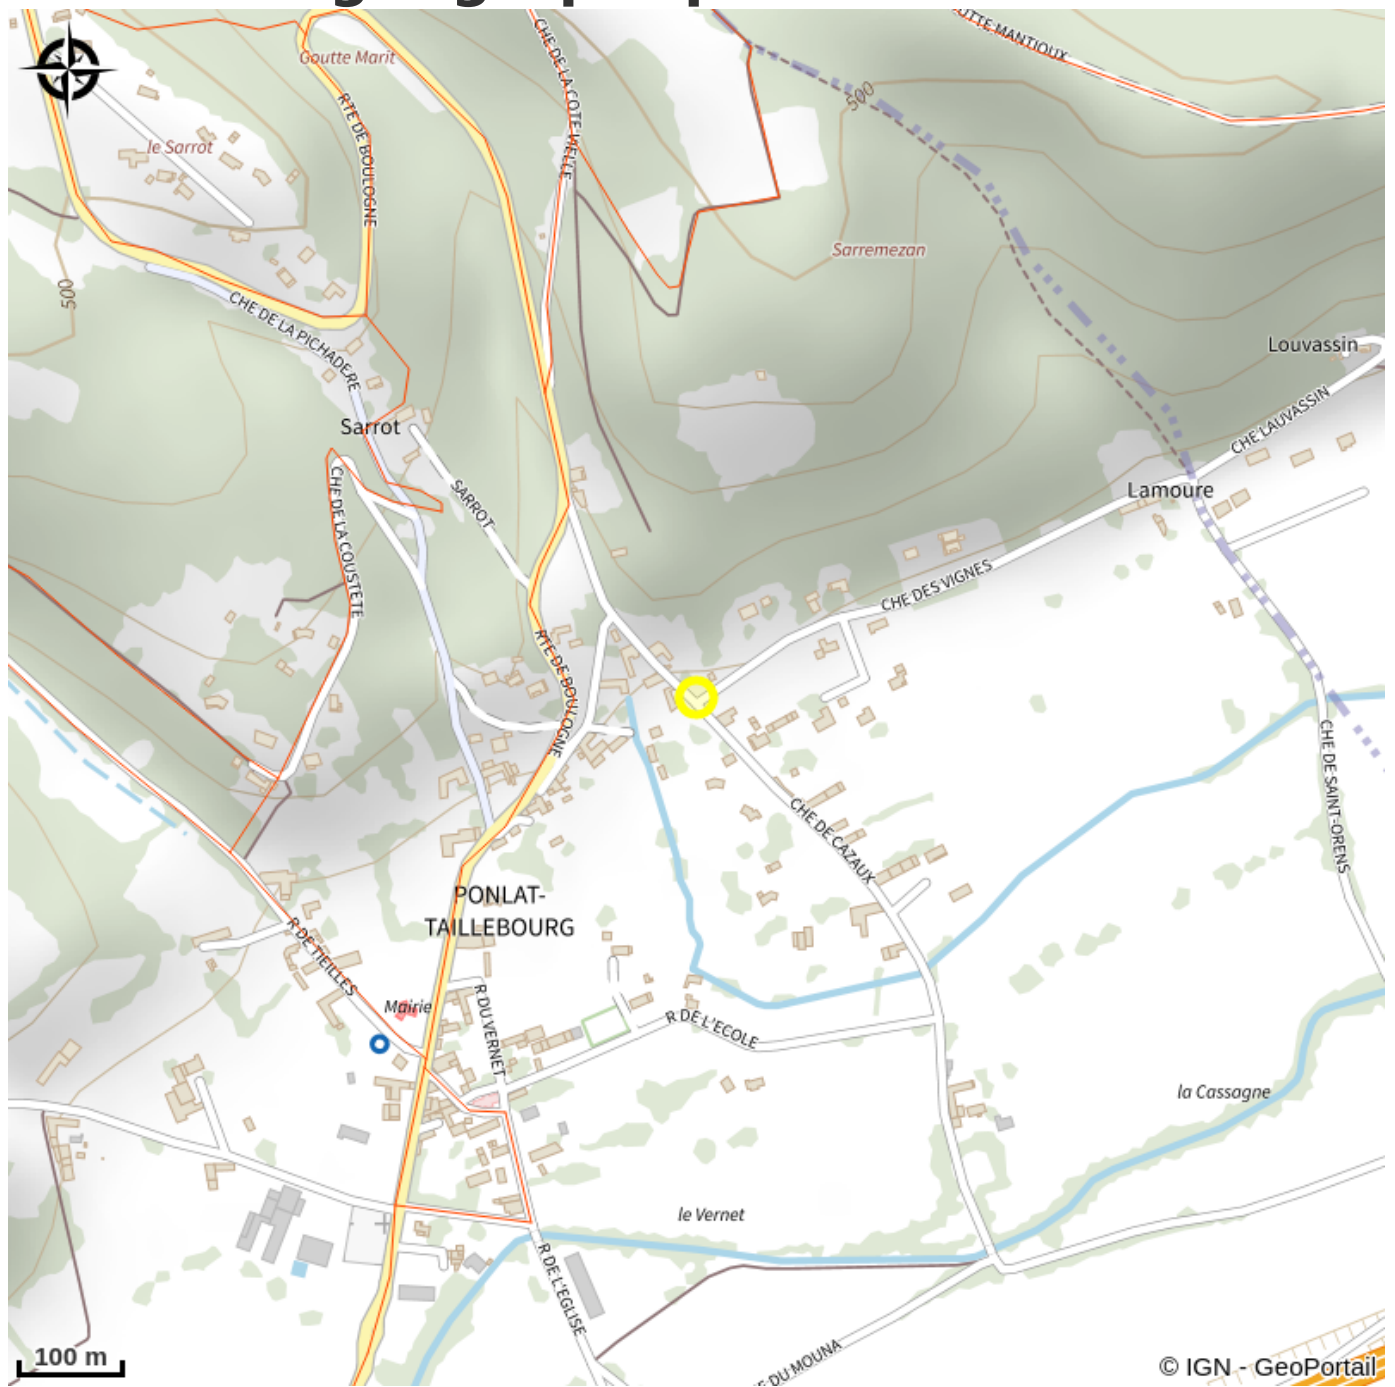

# Description

À 1 h de Toulouse et Pau, "La Pause en soi" est un lieu de ressourcement dans un cadre verdoyant à l'orée d'une forêt avec vue imprenable sur les Pyrénées où faune et flore locales et sauvages sont les bienvenues.

# Situation géographique