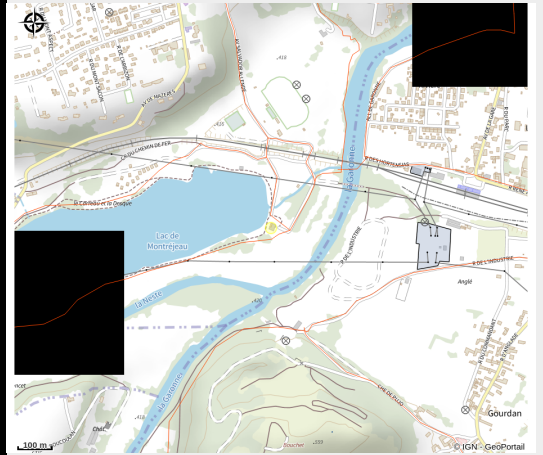

# Montréjeu "Quizz nature"

No photo

# Description

Un parcours d'orientation à partir de 12ans avec un adulte accompagnateur sur la découverte de l'environnement autour du lac.

Le Quizz et la carte sont téléchargeables via ce lien : <https://cutt.ly/Cmi7Mv8>

# Situation géographique