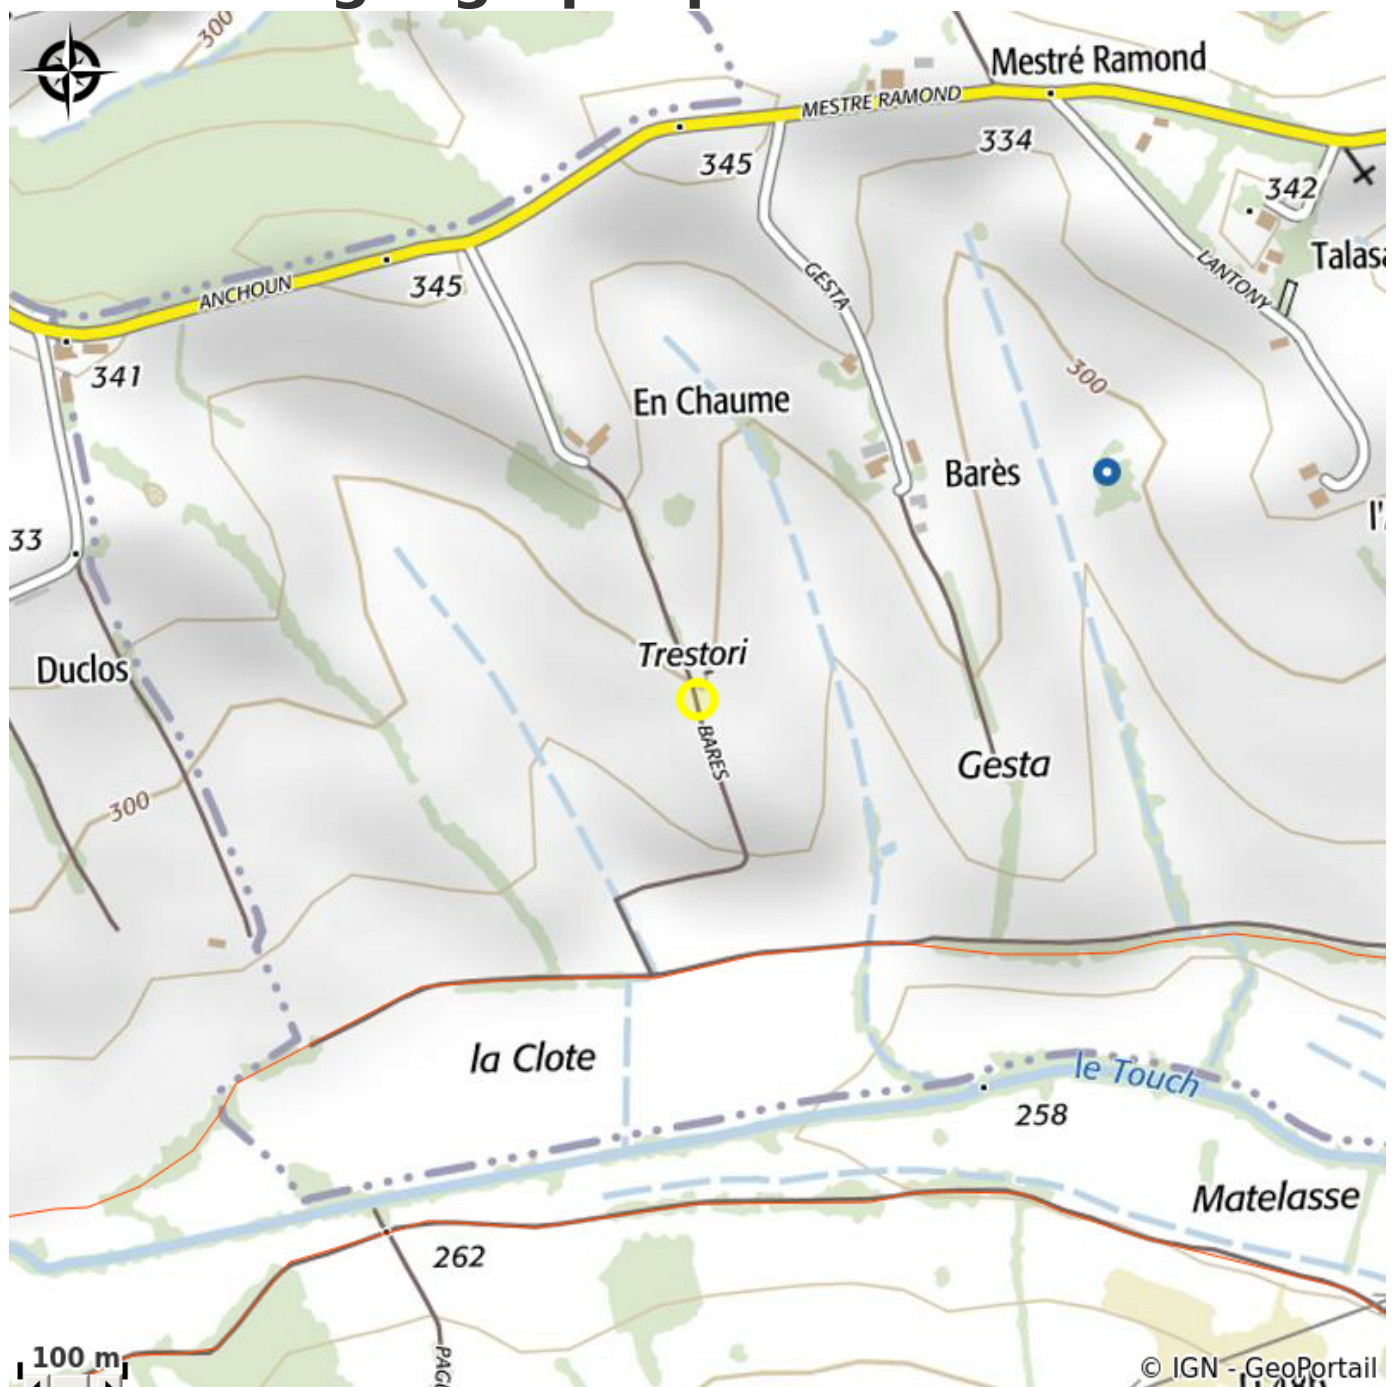

# GITE DE BARES

Crédit photo : Gite\_La\_Colline\_fr.7750272.2a[1] (DR)

# Description

3 gîtes situés sur une colline avec vue imprenable sur les Pyrénées. Belle piscine.

# Situation géographique

### Adresse :

Lieu-dit Barès

31230 LABASTIDE-PAUMES