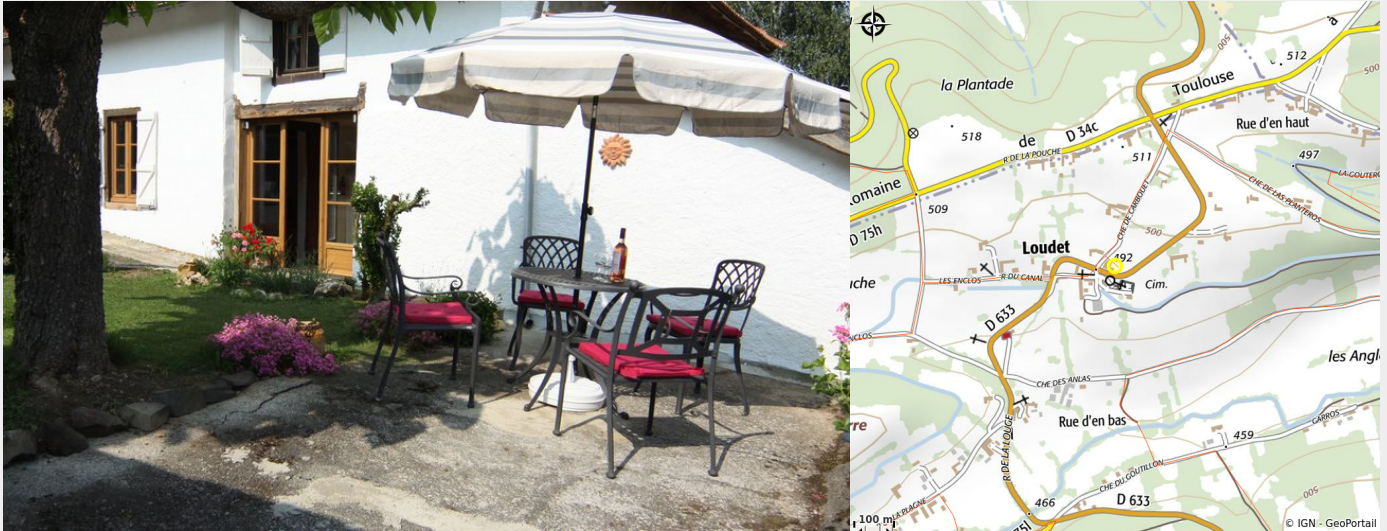

LE FOURNIL

Crédit photo : 2016 - Le Fournil©M.MULLER (3) (DR)

Infos pratiques

Categorie : Hébergements

Type : Meublés et Gîtes

Description

Souhaitez-vous vous évader ? Vous recherchez une belle maison de vacances dans une partie magnifique des Pyrénées françaises, dans un endroit paisible et tranquille, encore préservé du tourisme de masse, pour vous détendre et vous ressourcer ? Vous avez toujours rêvé de parcourir les célèbres cols du Tour de France, le défi ultime pour tout cycliste ? Aimez-vous la nature, la faune, la marche, l'observation des étoiles ou des oiseaux ?