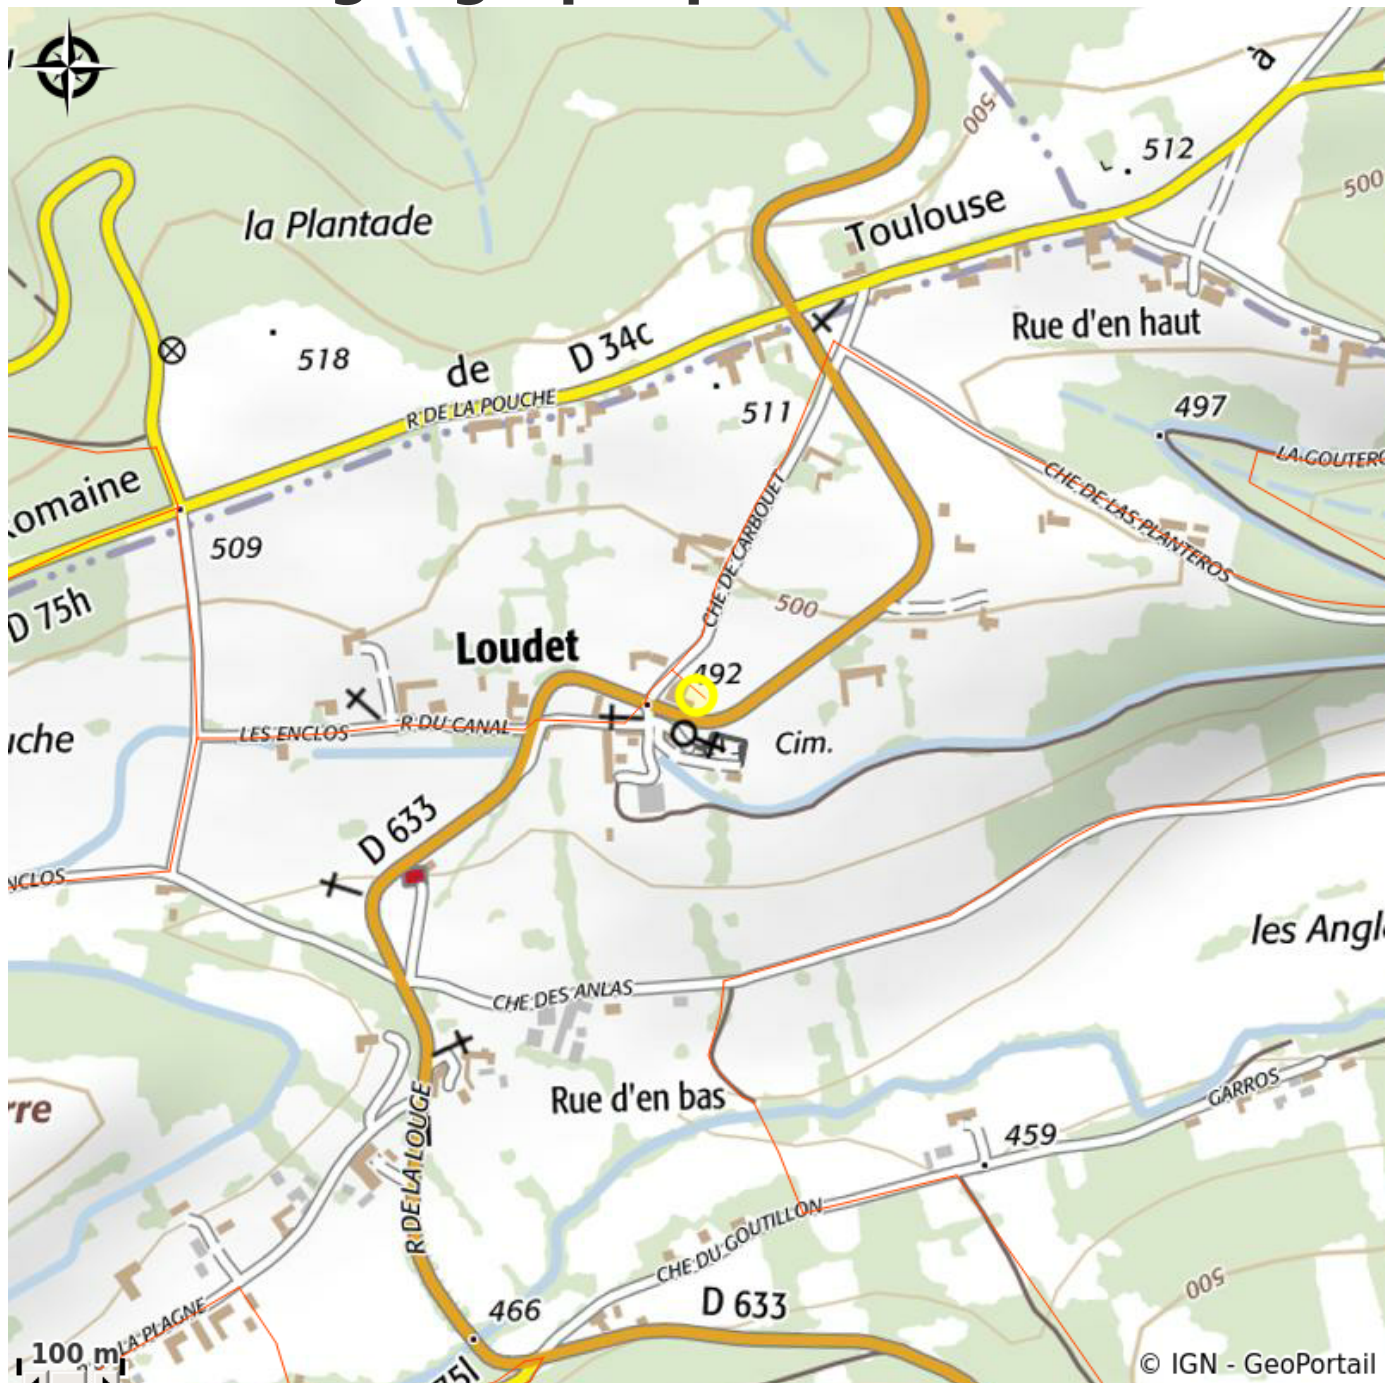

LE FOURNIL

Crédit photo : 2016 - Le Fournil©M.MULLER (3) (DR)

Infos pratiques

Categorie : Hébergements

Type : Meublés et Gîtes

Description

Souhaitez-vous vous évader ? Vous recherchez une belle maison de vacances dans une partie magnifique des Pyrénées françaises, dans un endroit paisible et tranquille, encore préservé du tourisme de masse, pour vous détendre et vous ressourcer ? Vous avez toujours rêvé de parcourir les célèbres cols du Tour de France, le défi ultime pour tout cycliste ? Aimez-vous la nature, la faune, la marche, l'observation des étoiles ou des oiseaux ?

Situation géographique

Toutes les infos pratiques

Informations pratiques

Adresse :

17 Rue de la Mairie
31580 LOUDET

Contact

info.pyreneesgite@gmail.com

<http://www.pyreneesgitelefournil.fr>