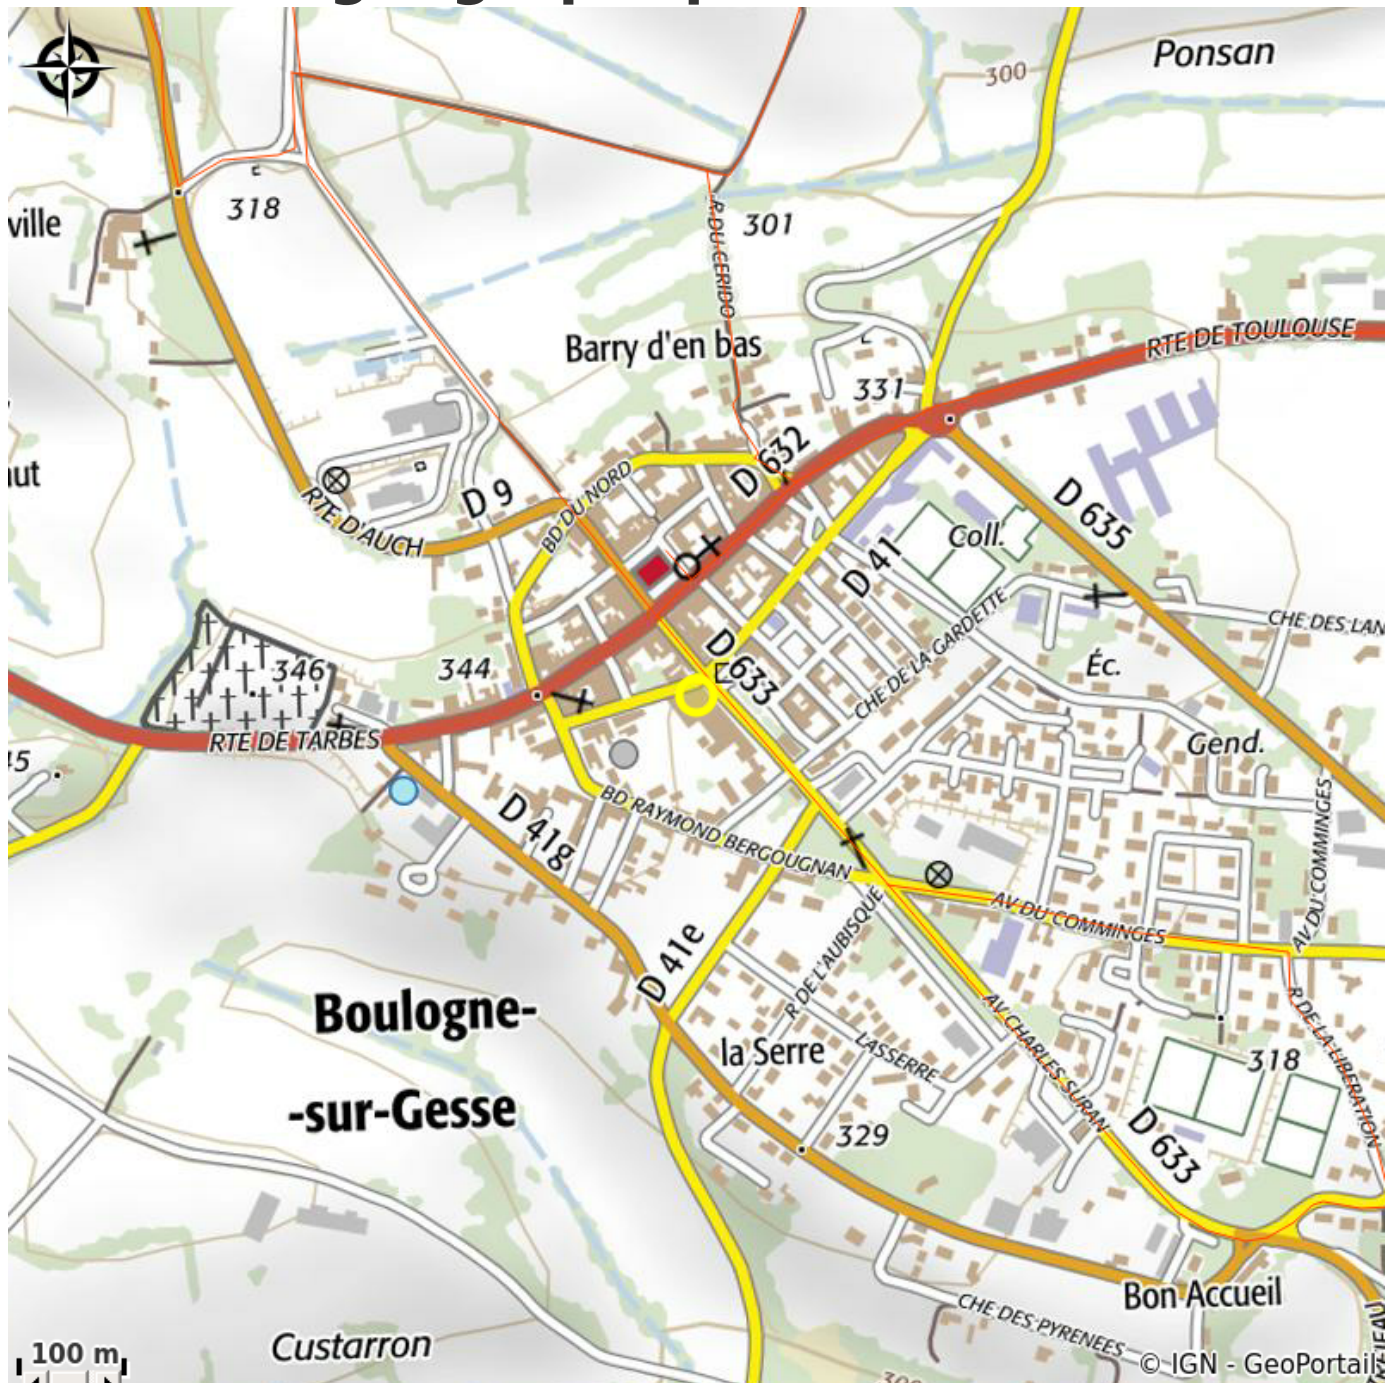

BOULEVARD DU MIDI

Crédit photo : Gîte Boulevard du Midi, baignoire, Boulogne sur Gesse (Cabardos Alain)

Infos pratiques

Categorie : Hébergements

Type : Meublés et Gîtes

Description

Maison de Village - L'Appartement T4 118m² 6 pers - Au Coeur d'un village de 1700 habitants situé dans le COMMINGES _ au pied des pyrénées IL offre toutes les commodités pour passer un séjour agréable ; à proximité des Commerces ; Médecins ; Pharmacie ; restaurants - Lac ; Centre Nautique ; Piscine Municipale ; Jeux d'enfants - Equitation - Pèche - Randonnées - Golf - Tennis - Escalade - - Voile
Classé 1 étoile

Situation géographique

Toutes les infos pratiques

Informations pratiques

Adresse :

18 Boulevard du Midi
31350 BOULOGNE-SUR-GESSE

Contact

Téléphone :

05 61 06 80 70