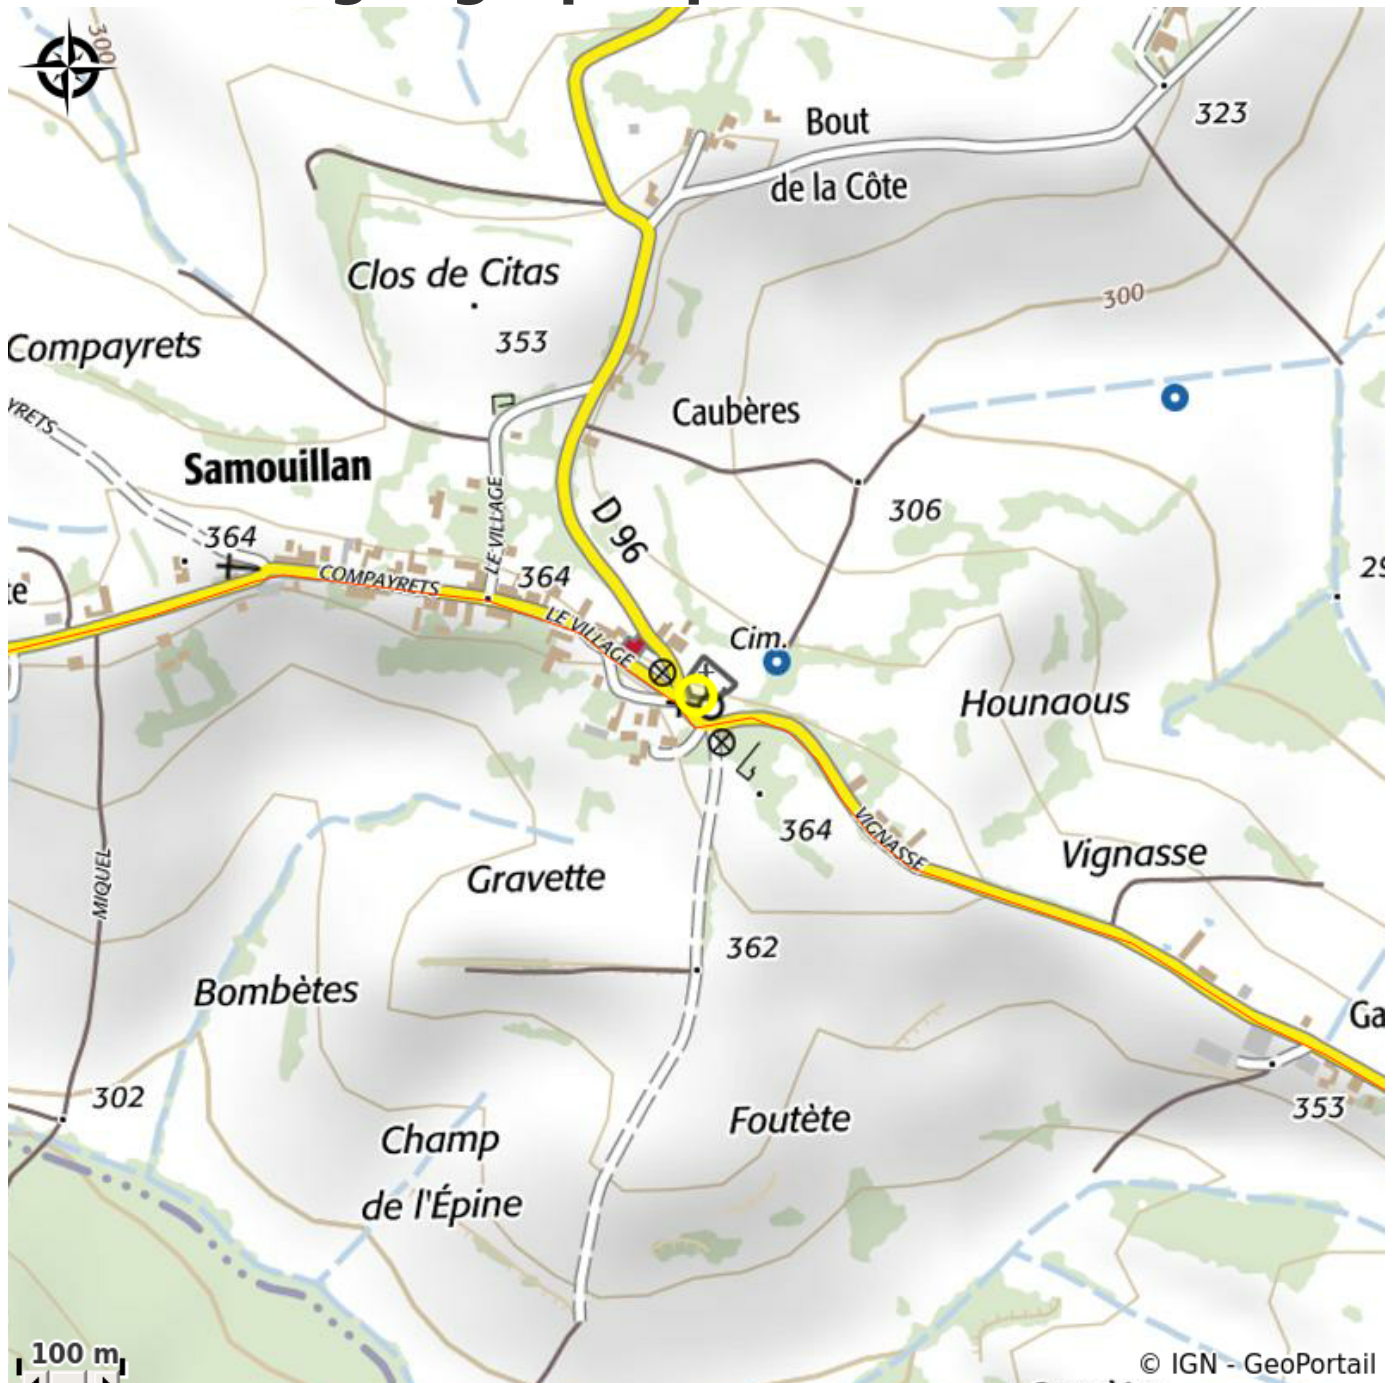

# Description

Situé dans 5 hectares de bois et de prés, le moulin est le pied-à-terre idéal pour explorer villes et villages de la Haute Garonne. Superbes balades à pieds ou à vélo au départ du gîte.

# Situation géographique