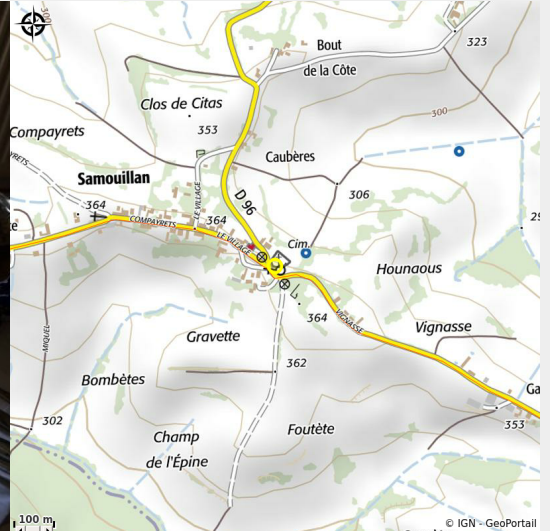

CHEZ LE MOULIN

Crédit photo : petit déjeuner (@Chez le moulin)

Infos pratiques

Categorie : Hébergements

Type : Chambre d'hôtes