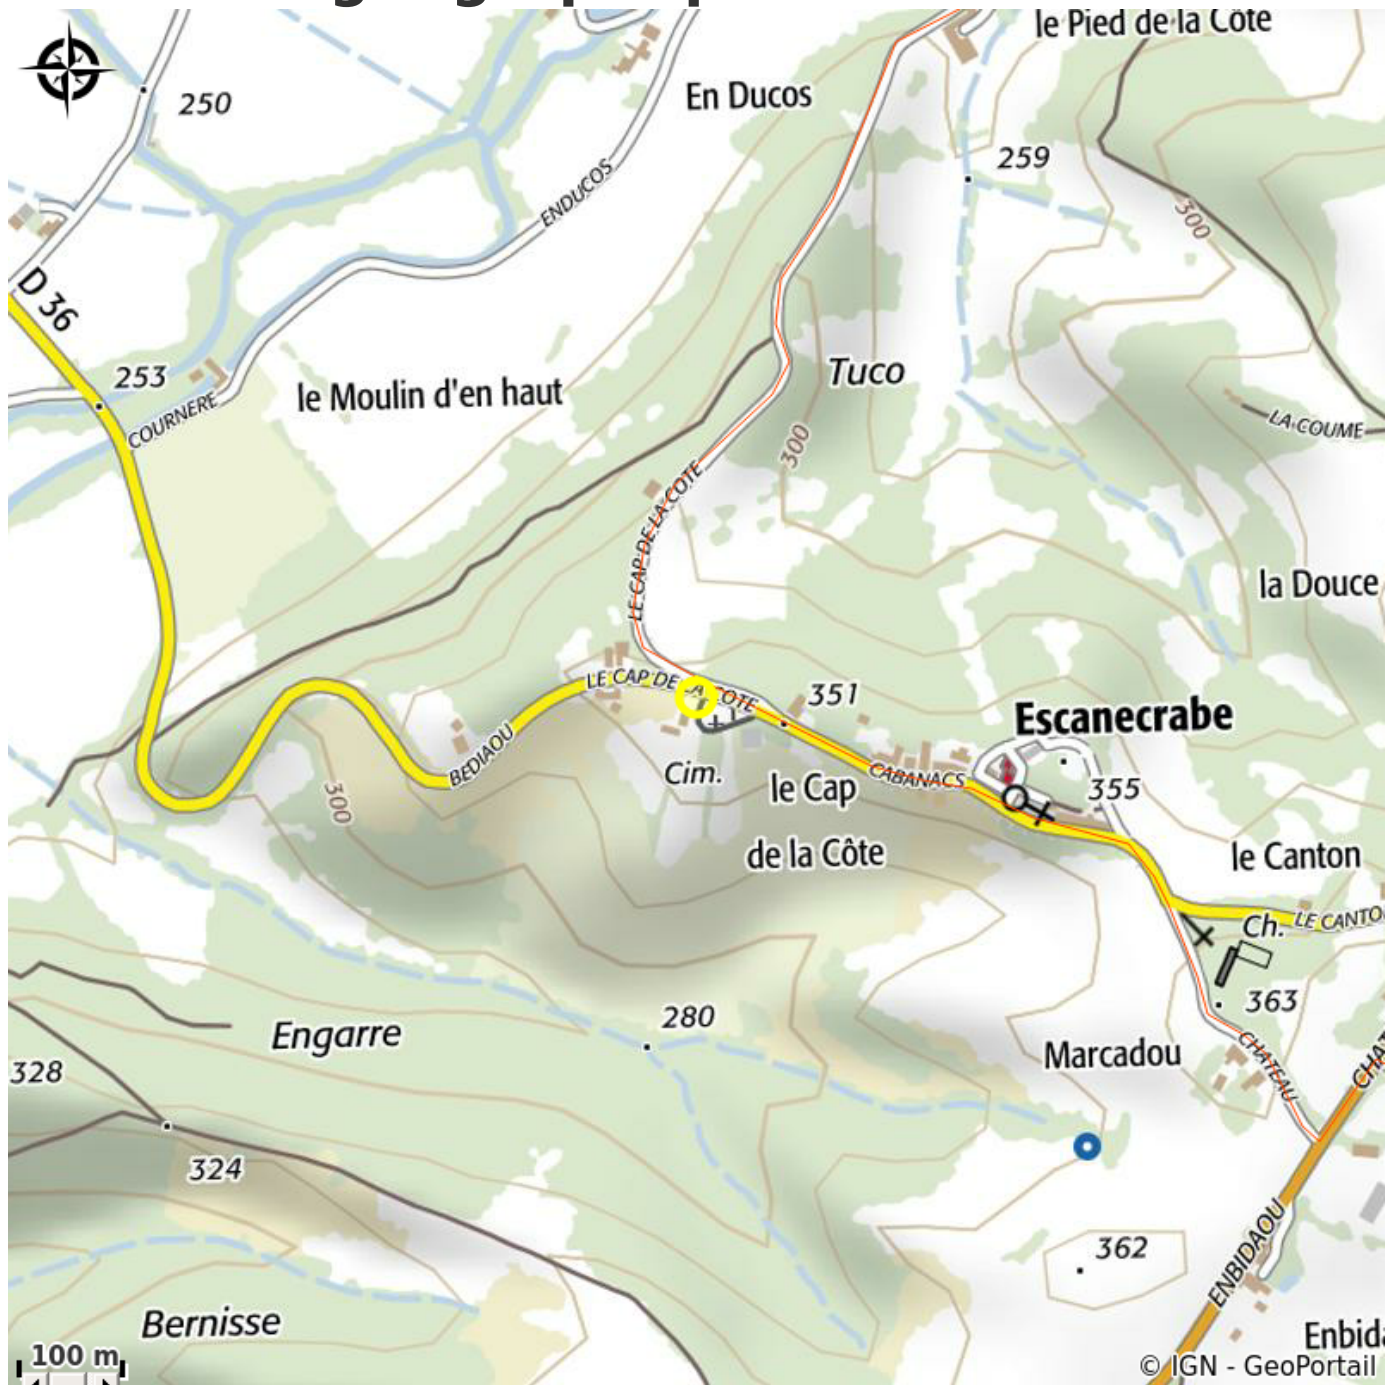

VILLA D'ESCANE

Crédit photo : Villa d'Escane Chambres d'hôtes Escanecrabe Chambre London Tourisme Saint Gaudens (DR)

Infos pratiques

Categorie : Hébergements

Type : Chambre d'hôtes

Description

Batisse moderne et recente qui offre une vue imprenable sur les Pyrenées.

Situation géographique

Toutes les infos pratiques

Informations pratiques

Adresse :

885 route de mondilhan
31350 ESCANECRABE

Contact

valerie.louvet1@orange.fr

<http://www.gite-escanecrabe-toulouse.com>