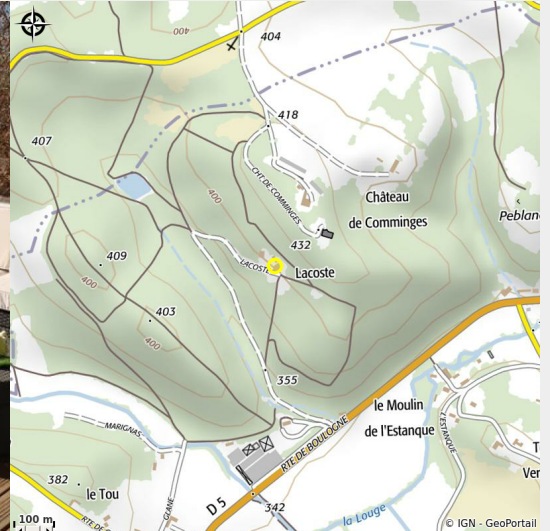

PARC LACOSTE

Crédit photo : Parc Lacoste (ST MARCET)

Infos pratiques

Categorie : Hébergements

Type : Meublés et Gîtes

Description

Le Parc Lacoste situé au cœur du pays du Comminges Pyrénées vous accueille dans un domaine magnifique en pleine nature à proximité de Saint-Gaudens et seulement 1 heure de Toulouse. Un cadre exceptionnel, dans un parc clôturé de plus de 50 hectares arboré et fleuri où vous pouvez observer les habitants de la forêt et faire une petite halte à l'étang empoissonné. Un lieu idéal pour un weekend ressourçant ou un séjour détente.