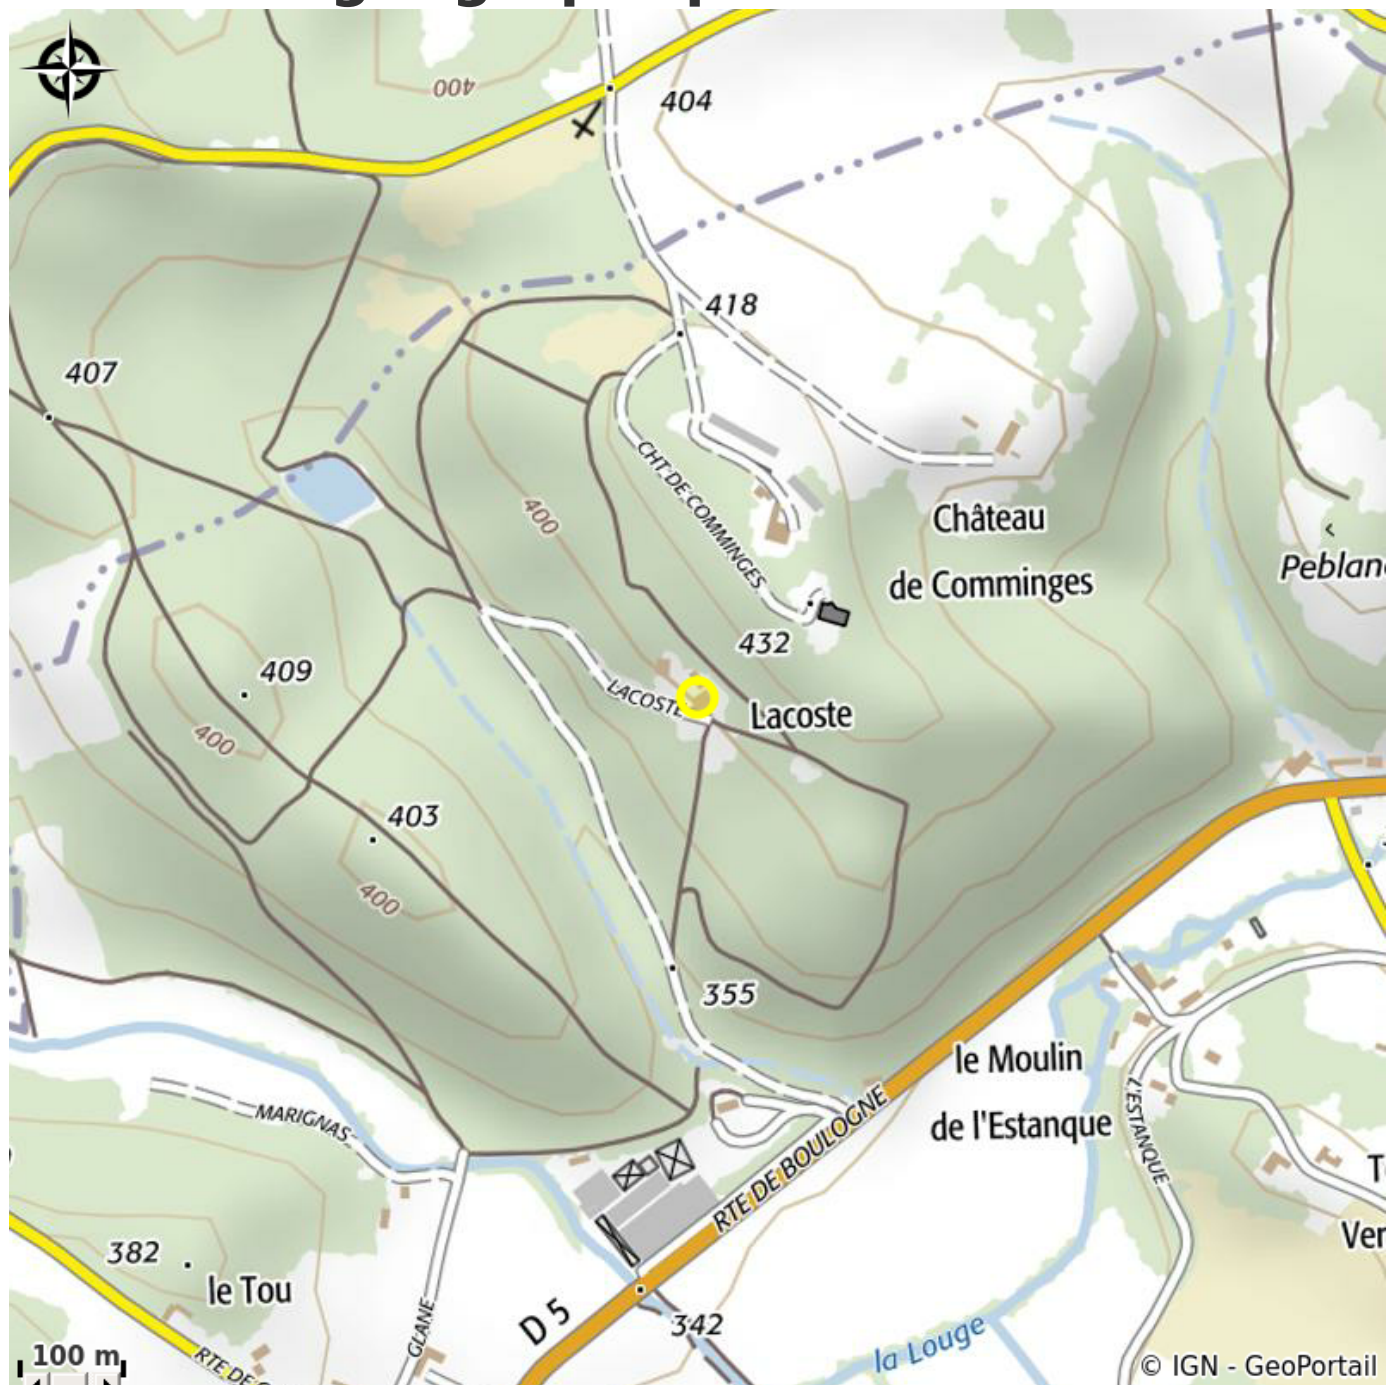

Situation géographique