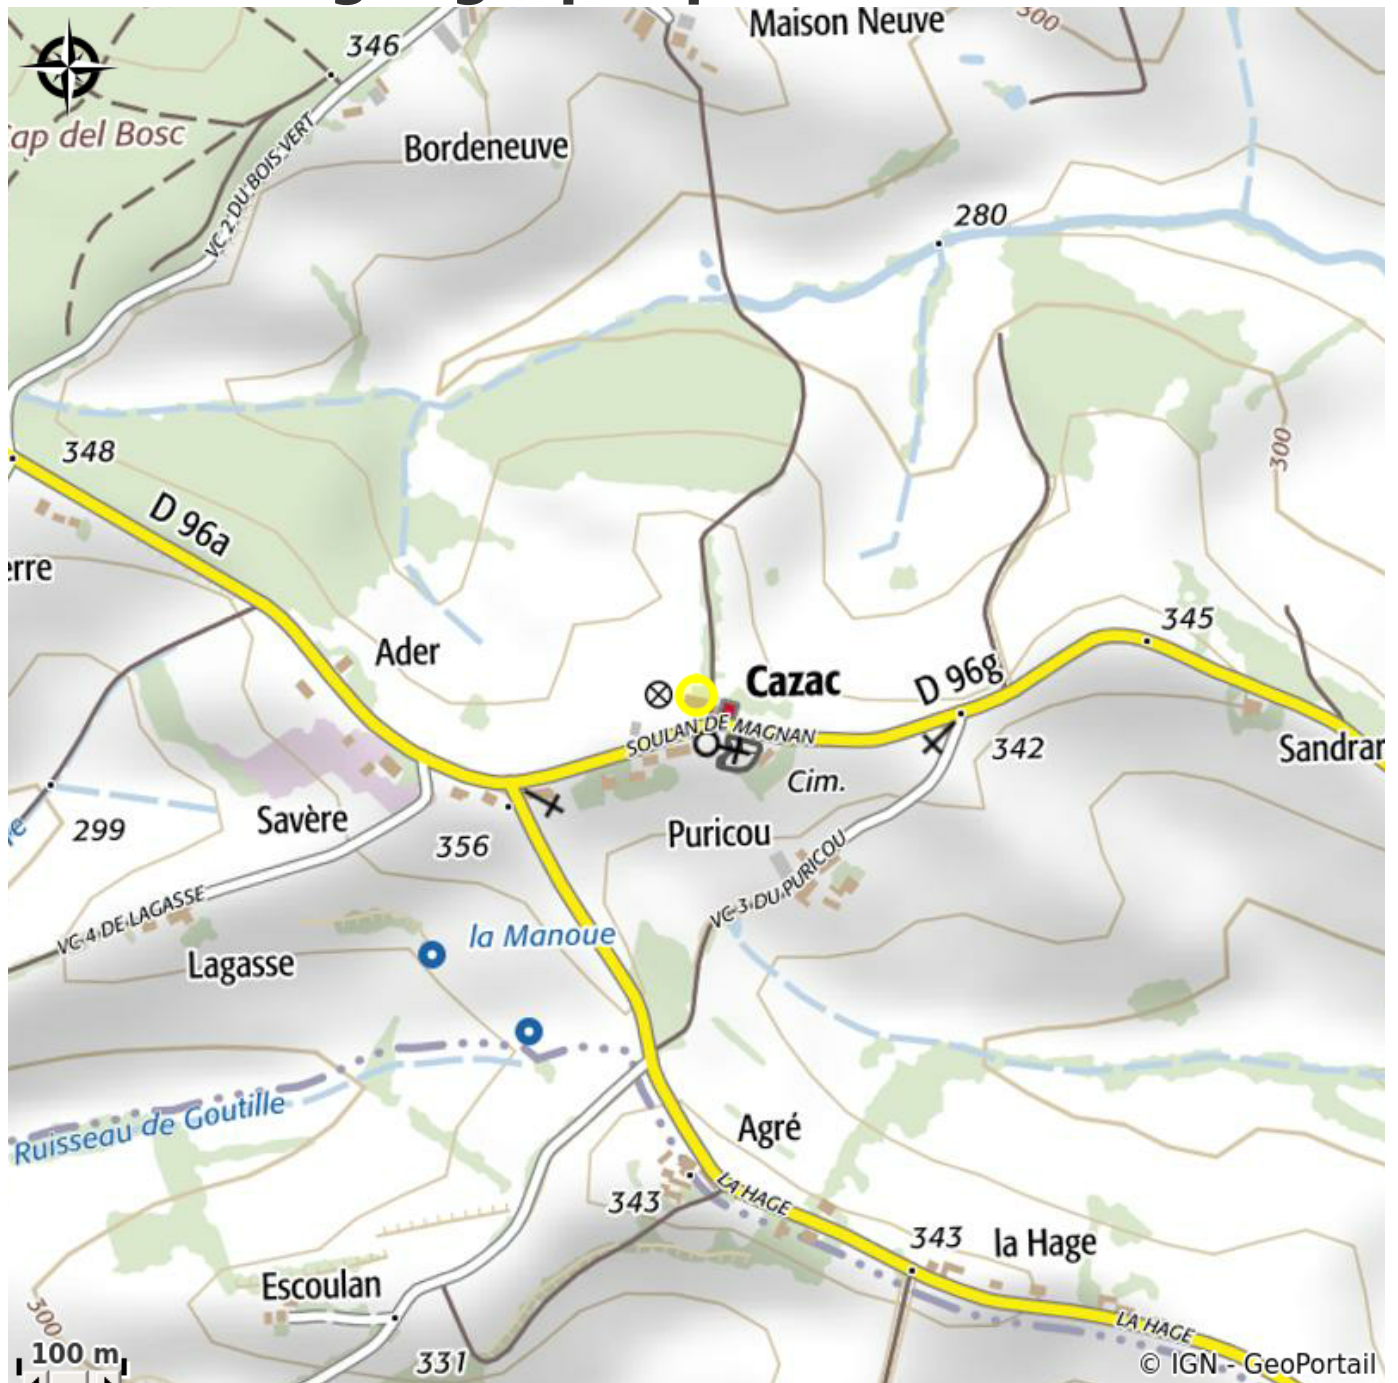

MAISON DOUELLE

Crédit photo : HLOMIP031CM00542_1 (©Maison Moderne)

Infos pratiques

Categorie : Hébergements

Type : Meublés et Gîtes

Description

Maison récente à la campagne avec des prestations exceptionnelles (salle de jeux - piscine- grand confort...) idéale pour des rencontres familiales ou amicales.

Situation géographique

Toutes les infos pratiques

Informations pratiques

Adresse :

Lieu-dit Douelle
31230 CAZAC
Parking autocar

Contact

info@locationdouelle.fr

<http://www.locationdouelle.fr>