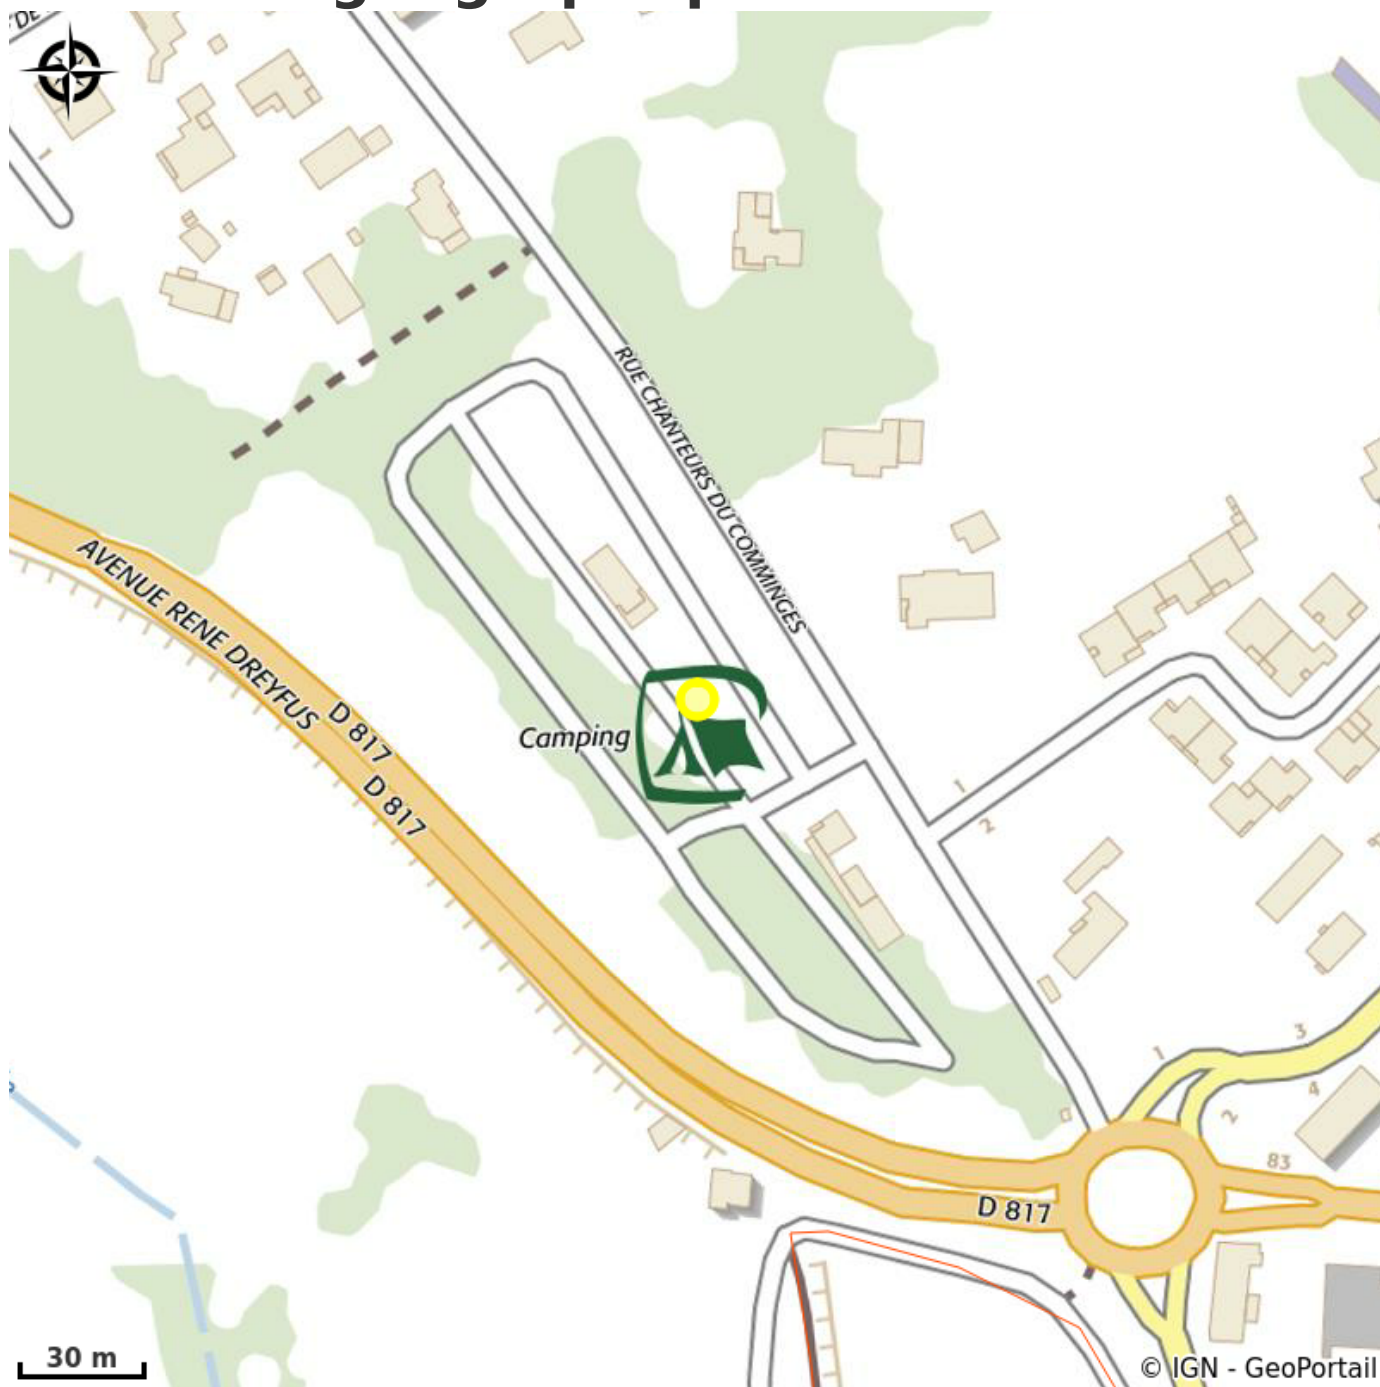

AIRE DE SERVICES CAMPING-CARS LE BELVEDERE DES PYRENEES

Crédit photo : aire de camping-car st gaudens (e) 28oct2021 (OTI)

Infos pratiques

Categorie : Hébergements

Type : Aire de service pour camping-car

Description

Aire située à 1,5km du centre ville avec vue sur les Pyrénées.

Situation géographique

Toutes les infos pratiques

Informations pratiques

Adresse :

1 Rue Chanteurs du Comminges
31800 SAINT-GAUDENS

Ouverture :7j/7 24h/24