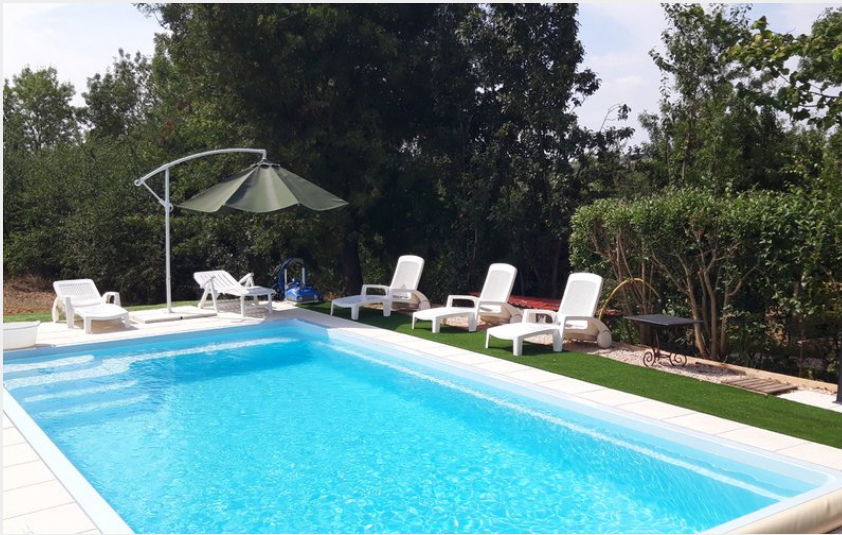

# GITE L'OSTAL GITE DE SEJOUR LA PAGUERE

Crédit photo : Gîte de séjour La paguère, Piscine, Mauvezin (La Paguère)

# Description

Entre Toulouse et Pyrénées, Le gîte l'Ostal pour 3 à 5 personnes, totalement indépendant est bien adapté aux familles avec jeunes enfants. Il fait partie du gîte de séjour La Paguère, qui bénéficie du label Clef Verte sur le respect de la qualité environnementale. Jardin soigné et cadre privilégié, au calme. Piscine l'été.